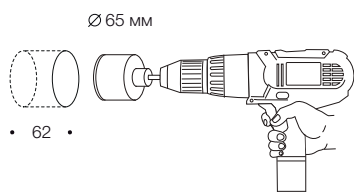

ЦЕНТРСВЕТ

STEP LIGHT SQR R 0227

2Вт 160лм 2700К
IP40 220В

1 Установка в бетон

2

3

4

5