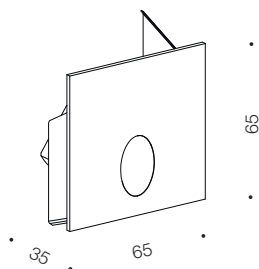

ЦЕНТРСВЕТ

STEP LIGHT SQR R 0227

2Вт 160лм 2700К
IP40 220В

1 Установка в бетон

2

3

4

5