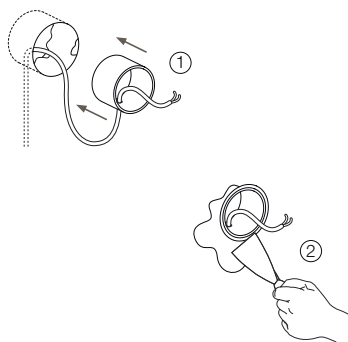

ЦЕНТРСВЕТ

STEP LIGHT SQR R 0227

2Вт 160лм 2700К
IP40 220В

1 Установка в бетон

2

3

4

5

! Установка светильника осуществляется при выключенной электрической сети

5

1 Установка в гипсокартон

2

! Установка светильника осуществляется при выключенной электрической сети

3