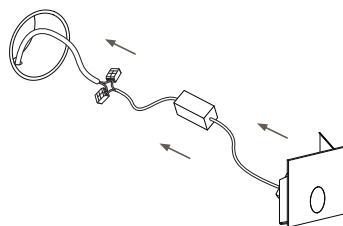

ЦЕНТРСВЕТ

STEP LIGHT SQR R 0227

2Вт 160лм 2700К
IP40 220В

1 Установка в бетон

2

3

4

5

! Установка светильника осуществляется при выключенной электрической сети

5

1 Установка в гипсокартон

2

! Установка светильника осуществляется при выключенной электрической сети

3