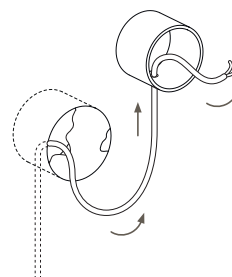

ЦЕНТРСВЕТ

STEP LIGHT SQR R 0227

2Вт 160лм 2700К
IP40 220В

1 Установка в бетон

2

3

4

5

! Установка светильника осуществляется при выключенной электрической сети

5

1 Установка в гипсокартон

2

! Установка светильника осуществляется при выключенной электрической сети

3