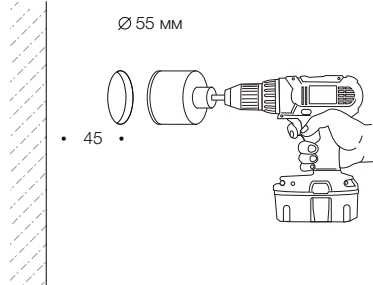

ЦЕНТРСВЕТ

STEP LIGHT SQR R 0227

2Вт 160лм 2700К
IP40 220В

1 Установка в бетон

2

3

4

5

! Установка светильника осуществляется при выключенной электрической сети

5

1 Установка в гипсокартон

2

! Установка светильника осуществляется при выключенной электрической сети

3