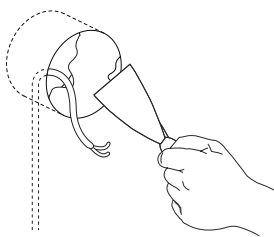

ЦЕНТРСВЕТ

STEP LIGHT SQR R 0227

2Вт 160лм 2700К
IP40 220В

1 Установка в бетон

2

3

4

5

! Установка светильника осуществляется при выключенной электрической сети

5

1 Установка в гипсокартон

2

! Установка светильника осуществляется при выключенной электрической сети

3