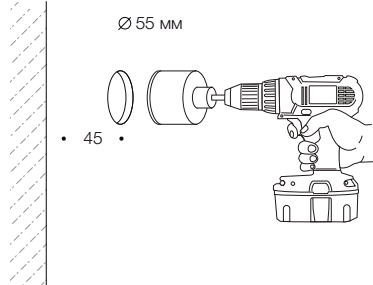

STEP LIGHT SQR R 0227

2Вт 160лм 2700К
IP40 220В

1 Установка в бетон

2

3

4

5

! Установка светильника осуществляется при выключенной электрической сети

5

1 Установка в гипсокартон

2

! Установка светильника осуществляется при выключенной электрической сети

3