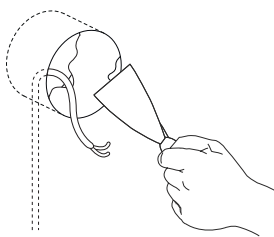

STEP LIGHT SQR R 0227

2Вт 160лм 2700К
IP40 220В

1 Установка в бетон

2

3

4

5

! Установка светильника осуществляется при выключенной электрической сети