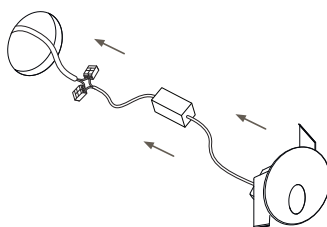

STEP LIGHT SQR R 0227

2Вт 160лм 2700К
IP40 220В

1 Установка в бетон

2

3

4

5

! Установка светильника осуществляется при выключенной электрической сети

5

1 Установка в гипсокартон

2

! Установка светильника осуществляется при выключенной электрической сети

3