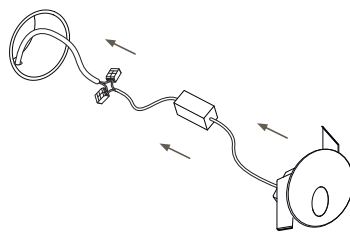

STEP LIGHT SQR R 0227

2Вт 160лм 2700К
IP40 220В

1 Установка в бетон

2

3

4

5

! Установка светильника осуществляется при выключенной электрической сети

5

1 Установка в гипсокартон

2

! Установка светильника осуществляется при выключенной электрической сети

3