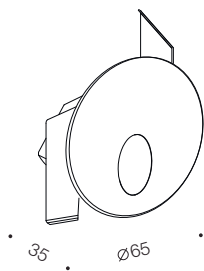

STEP LIGHT SQR R 0227

2Вт 160лм 2700К
IP40 220В

1 Установка в бетон

2

3

4

5

! Установка светильника осуществляется при выключенной электрической сети