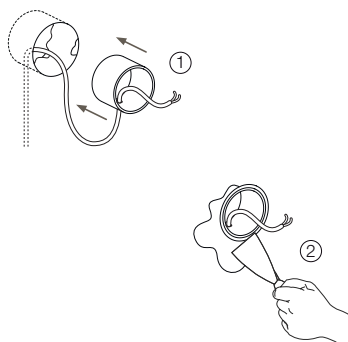

STEP LIGHT SQR R 0227

2Вт 160лм 2700К
IP40 220В

1 Установка в бетон

2

3

4

5

! Установка светильника осуществляется при выключенной электрической сети

5

1 Установка в гипсокартон

2

! Установка светильника осуществляется при выключенной электрической сети

3