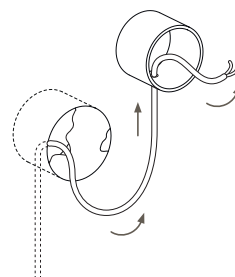

STEP LIGHT SQR R 0227

2Вт 160лм 2700К
IP40 220В

1 Установка в бетон

2

3

4

5

! Установка светильника осуществляется при выключенной электрической сети

5

1 Установка в гипсокартон

2

! Установка светильника осуществляется при выключенной электрической сети

3