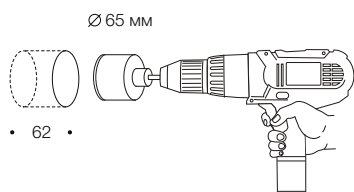

STEP LIGHT SQR R 0227

2Вт 160лм 2700К
IP40 220В

1 Установка в бетон

2

3

4

5

! Установка светильника осуществляется при выключенной электрической сети