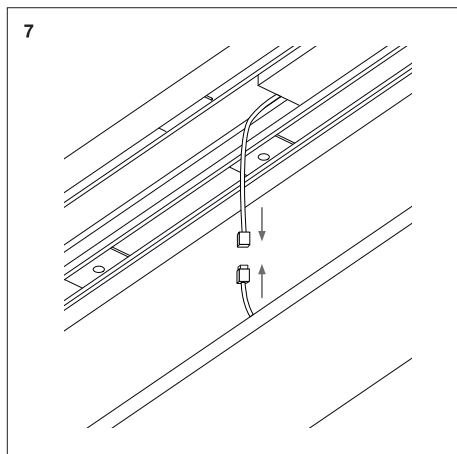

CENTRSVET

SLIMFIT 2430

24W 2680lm 3000K
120° IP40 220V

CENTRSVET

SLIMFIT 2440

24W 2820lm 4000K
120° IP40 220V