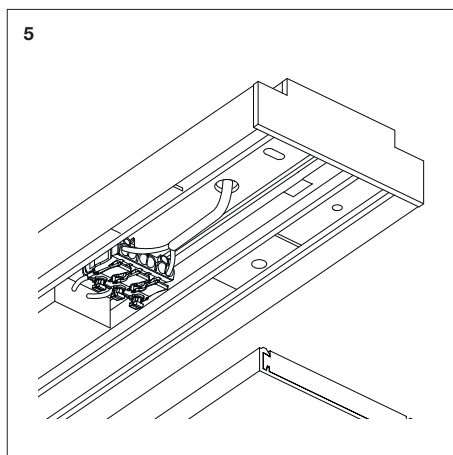

CENTRSVET

SLIMFIT 2430

24W 2680lm 3000K
120° IP40 220V

CENTRSVET

SLIMFIT 2440

24W 2820lm 4000K
120° IP40 220V