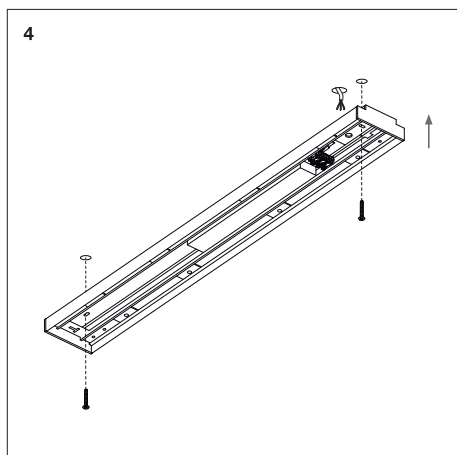

CENTRSVET

SLIMFIT 2430

24W 2680lm 3000K
120° IP40 220V

CENTRSVET

SLIMFIT 2440

24W 2820lm 4000K
120° IP40 220V