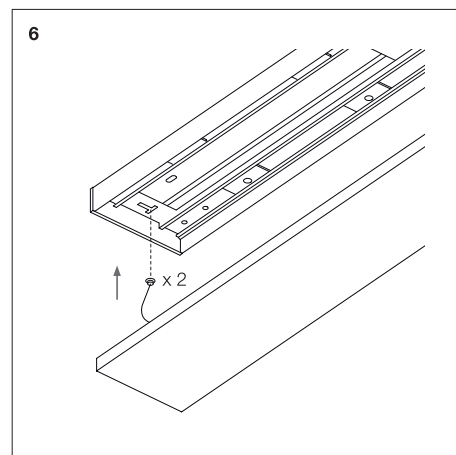

CENTRSVET

SLIMFIT 2430

24W 2680lm 3000K
120° IP40 220V

CENTRSVET

SLIMFIT 2440

24W 2820lm 4000K
120° IP40 220V