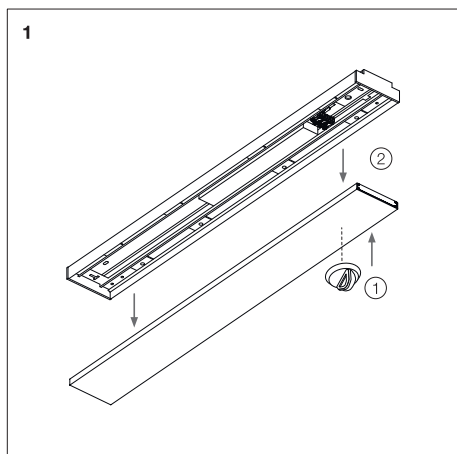

CENTRSVET

SLIMFIT 2430

24W 2680lm 3000K
120° IP40 220V

CENTRSVET

SLIMFIT 2440

24W 2820lm 4000K
120° IP40 220V