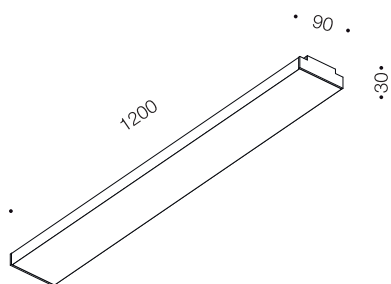

CENTRSVET

SLIMFIT 2430

24W 2680lm 3000K
120° IP40 220V

CENTRSVET

SLIMFIT 2440

24W 2820lm 4000K
120° IP40 220V