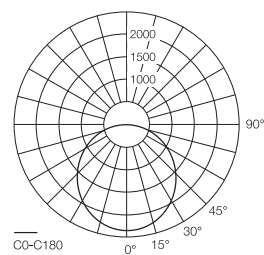

CENTRSVET

SLIMFIT 2430

24W 2680lm 3000K
120° IP40 220V

CENTRSVET

SLIMFIT 2440

24W 2820lm 4000K
120° IP40 220V