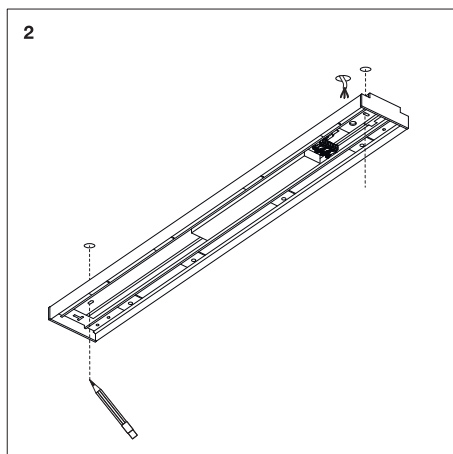

CENTRSVET

SLIMFIT 2430

24W 2680lm 3000K
120° IP40 220V

CENTRSVET

SLIMFIT 2440

24W 2820lm 4000K
120° IP40 220V