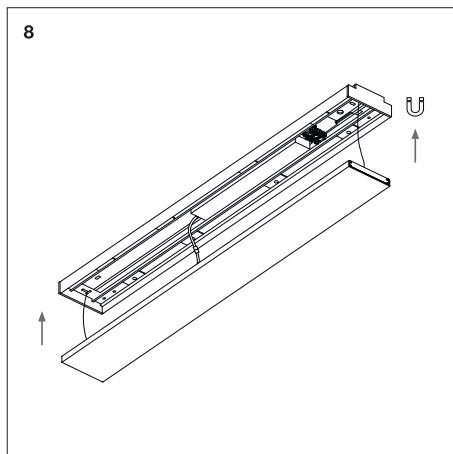

CENTRSVET

SLIMFIT 2430

24W 2680lm 3000K
120° IP40 220V

CENTRSVET

SLIMFIT 2440

24W 2820lm 4000K
120° IP40 220V