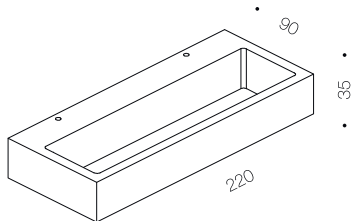

ЦЕНТРСВЕТ

SIDEWALL C 1527

15Вт 540лм 2700К
120° IP54 220В

ЦЕНТРСВЕТ

SIDEWALL GLASS 1527

15Вт 520лм 2700К
120° IP54 220В