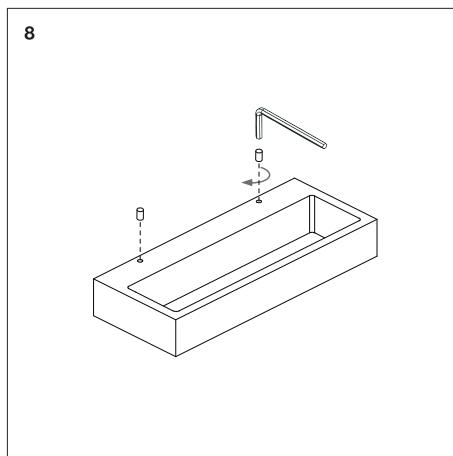

ЦЕНТРСВЕТ

SIDEWALL C 1527

15Вт 540лм 2700К
120° IP54 220В

ЦЕНТРСВЕТ

SIDEWALL GLASS 1527

15Вт 520лм 2700К
120° IP54 220В