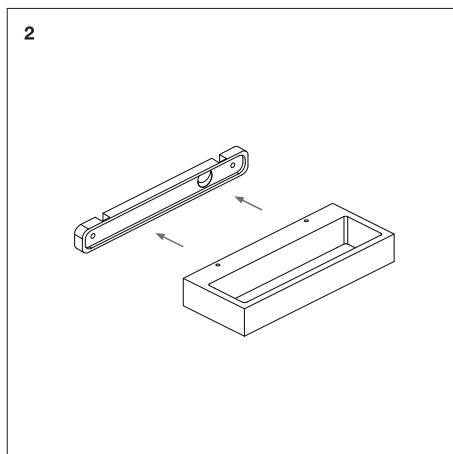

ЦЕНТРСВЕТ

SIDEWALL C 1527

15Вт 540лм 2700К
120° IP54 220В

ЦЕНТРСВЕТ

SIDEWALL GLASS 1527

15Вт 520лм 2700К
120° IP54 220В