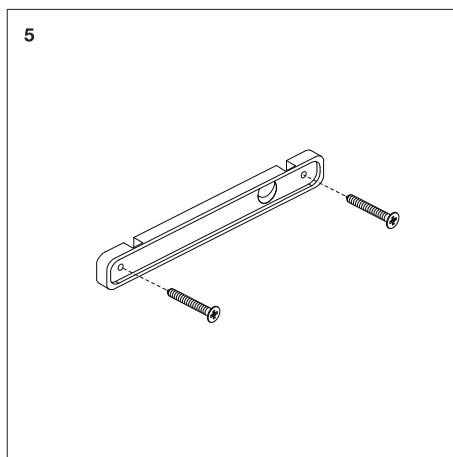

ЦЕНТРСВЕТ

SIDEWALL C 1527

15Вт 540лм 2700К
120° IP54 220В

ЦЕНТРСВЕТ

SIDEWALL GLASS 1527

15Вт 520лм 2700К
120° IP54 220В