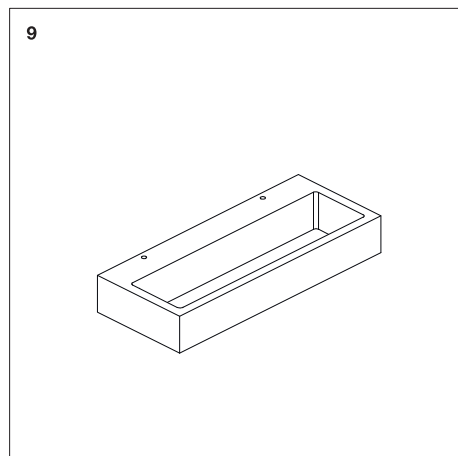

ЦЕНТРСВЕТ

SIDEWALL C 1527

15Вт 540лм 2700К
120° IP54 220В

ЦЕНТРСВЕТ

SIDEWALL GLASS 1527

15Вт 520лм 2700К
120° IP54 220В