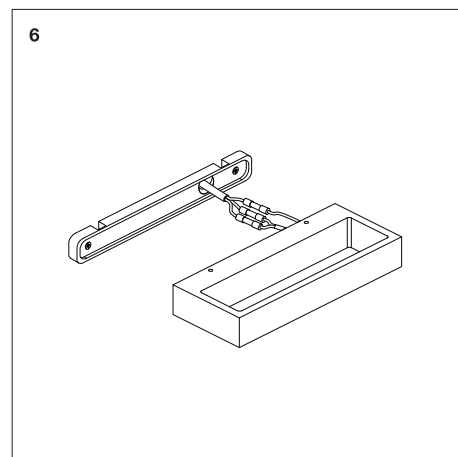

ЦЕНТРСВЕТ

SIDEWALL C 1527

15Вт 540лм 2700К
120° IP54 220В

ЦЕНТРСВЕТ

SIDEWALL GLASS 1527

15Вт 520лм 2700К
120° IP54 220В