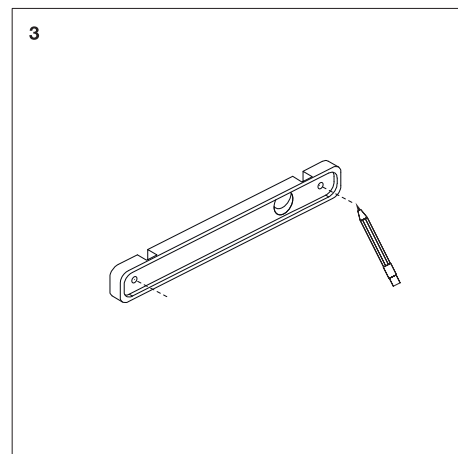

ЦЕНТРСВЕТ

SIDEWALL C 1527

15Вт 540лм 2700К
120° IP54 220В

ЦЕНТРСВЕТ

SIDEWALL GLASS 1527

15Вт 520лм 2700К
120° IP54 220В