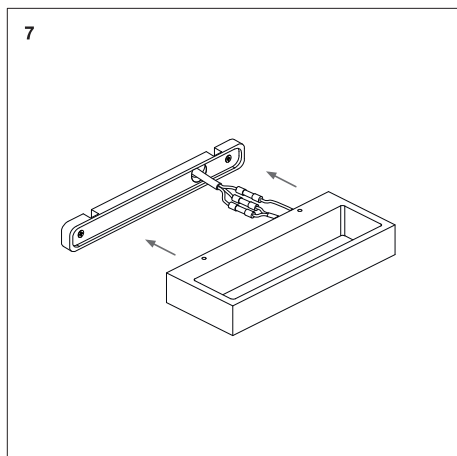

ЦЕНТРСВЕТ

SIDEWALL C 1527

15Вт 540лм 2700К
120° IP54 220В

ЦЕНТРСВЕТ

SIDEWALL GLASS 1527

15Вт 520лм 2700К
120° IP54 220В