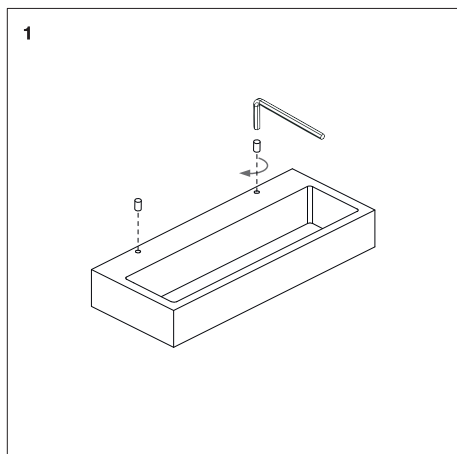

ЦЕНТРСВЕТ

SIDEWALL C 1527

15Вт 540лм 2700К
120° IP54 220В

ЦЕНТРСВЕТ

SIDEWALL GLASS 1527

15Вт 520лм 2700К
120° IP54 220В