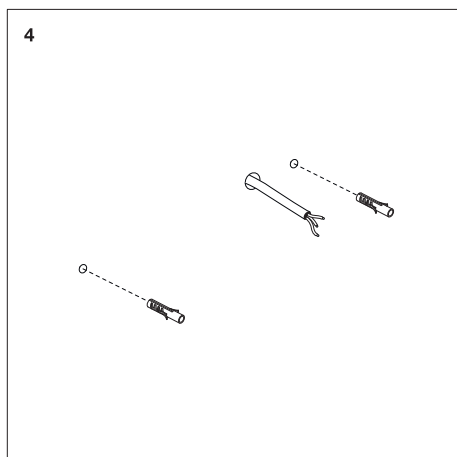

ЦЕНТРСВЕТ

SIDEWALL C 1527

15Вт 540лм 2700К
120° IP54 220В

ЦЕНТРСВЕТ

SIDEWALL GLASS 1527

15Вт 520лм 2700К
120° IP54 220В