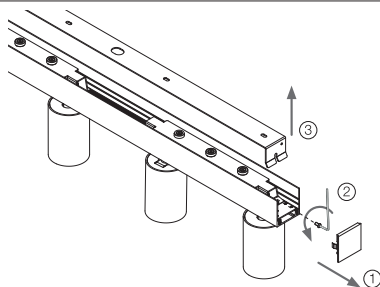

Подготовка к установке

Установка светильника осуществляется при выключенной электрической сети