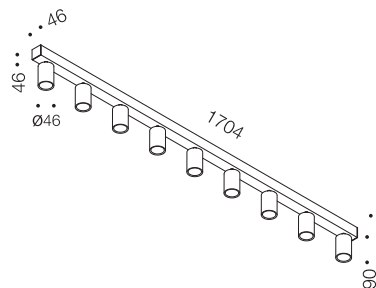

Технические характеристики

Источник света LED
Потребляемая мощность
Угол света
Степень защиты
Регулировка яркости

CCT 2700K CRI97 2725lm
80W 220V
32°
IP40
опционально

Подготовка к установке

Установка светильника осуществляется при выключенной электрической сети

Подключение и установка

Завершение установки

Снимите защитную пленку

Технические характеристики

Источник света LED
Потребляемая мощность
Угол света
Степень защиты
Регулировка яркости

CCT 2700K CRI97 4085lm
120W 220V
32°
IP40
опционально