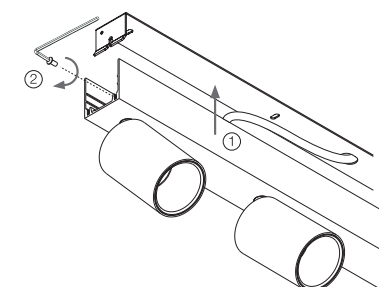

Подключение и установка