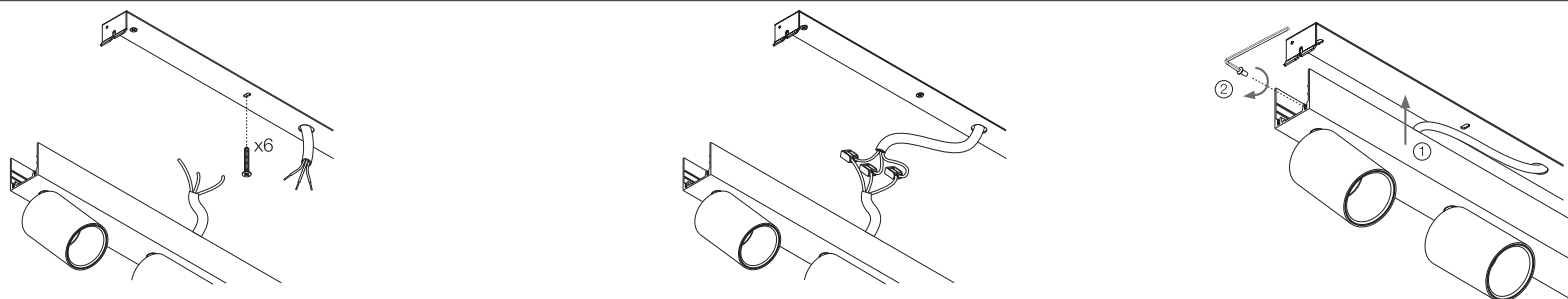

Технические характеристики

Источник света LED
Потребляемая мощность
Угол света
Степень защиты
Регулировка яркости

CCT 2700K CRI97 2725lm
80W 220V
32°
IP40
опционально

Подготовка к установке

Установка светильника осуществляется при выключенной электрической сети

Подключение и установка

Завершение установки

Снимите защитную пленку

Технические характеристики

Источник света LED
Потребляемая мощность
Угол света
Степень защиты
Регулировка яркости

CCT 2700K CRI97 4085lm
120W 220V
32°
IP40
опционально