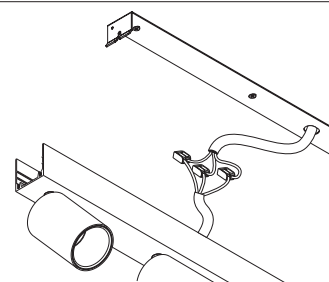

Подключение и установка