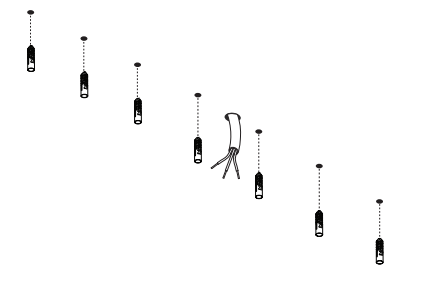

Технические характеристики

Источник света LED
Потребляемая мощность
Угол света
Степень защиты
Регулировка яркости

CCT 2700K CRI97 2725lm
80W 220V
32°
IP40
опционально

Подготовка к установке

Установка светильника осуществляется при выключенной электрической сети

Подключение и установка

Завершение установки

Снимите защитную пленку

Технические характеристики

Источник света LED
Потребляемая мощность
Угол света
Степень защиты
Регулировка яркости

CCT 2700K CRI97 4085lm
120W 220V
32°
IP40
опционально

Подготовка к установке

Установка светильника осуществляется при выключенной электрической сети

Подключение и установка

Завершение установки

Снимите защитную пленку