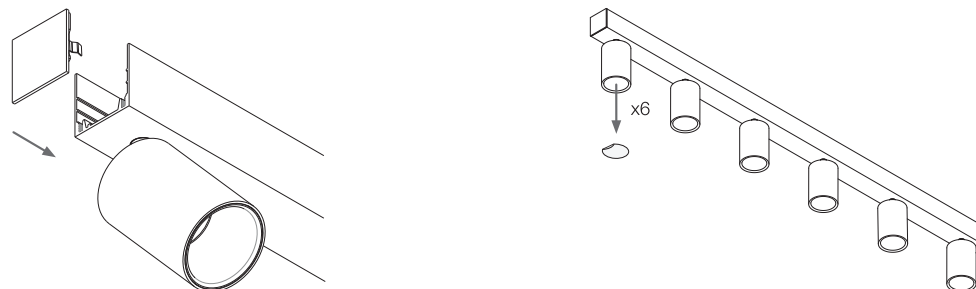

Технические характеристики

Источник света LED
Потребляемая мощность
Угол света
Степень защиты
Регулировка яркости

CCT 2700K CRI97 2725lm
80W 220V
32°
IP40
опционально

Подготовка к установке

Установка светильника осуществляется при выключенной электрической сети

Подключение и установка

Завершение установки

Снимите защитную пленку

Технические характеристики

Источник света LED
Потребляемая мощность
Угол света
Степень защиты
Регулировка яркости

CCT 2700K CRI97 4085lm
120W 220V
32°
IP40
опционально