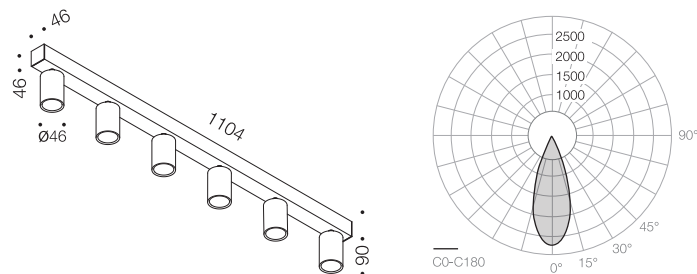

Технические характеристики

Источник света LED
Потребляемая мощность
Угол света
Степень защиты
Регулировка яркости

CCT 2700K CRI97 2725lm
80W 220V
32°
IP40
опционально

Подготовка к установке

Установка светильника осуществляется при выключенной электрической сети

Подключение и установка

Завершение установки

Снимите защитную пленку

Технические характеристики

Источник света LED
Потребляемая мощность
Угол света
Степень защиты
Регулировка яркости

CCT 2700K CRI97 4085lm
120W 220V
32°
IP40
опционально