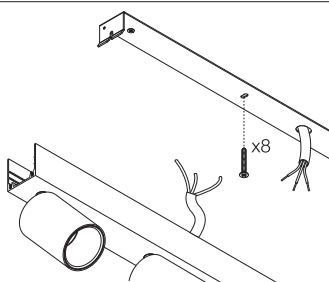

Подключение и установка