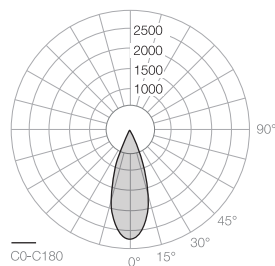

Технические характеристики

Источник света LED
Потребляемая мощность
Угол света
Степень защиты
Регулировка яркости

CCT 2700K CRI97 2725lm
80W 220V
32°
IP40
опционально

Подготовка к установке

Установка светильника осуществляется при выключенной электрической сети

Подключение и установка

Завершение установки

Снимите защитную пленку

Технические характеристики

Источник света LED
Потребляемая мощность
Угол света
Степень защиты
Регулировка яркости

CCT 2700K CRI97 4085lm
120W 220V
32°
IP40
опционально