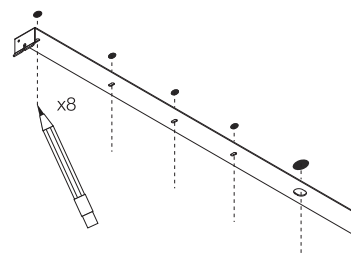

Подготовка к установке

Установка светильника осуществляется при выключенной электрической сети