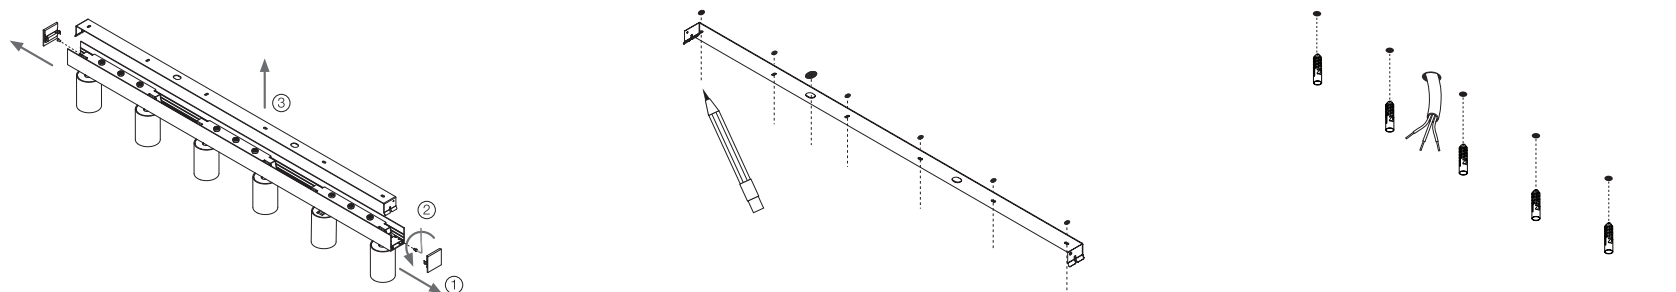

Технические характеристики

Источник света LED
Потребляемая мощность
Угол света
Степень защиты
Регулировка яркости

CCT 2700K CRI97 2725lm
80W 220V
32°
IP40
опционально

Подготовка к установке

Установка светильника осуществляется при выключенной электрической сети

Подключение и установка

Завершение установки

Снимите защитную пленку

Технические характеристики

Источник света LED
Потребляемая мощность
Угол света
Степень защиты
Регулировка яркости

CCT 2700K CRI97 4085lm
120W 220V
32°
IP40
опционально