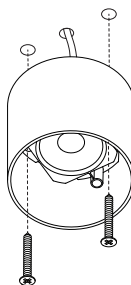

ЦЕНТРСВЕТ

ROLL 0830 50°

10Вт 580лм 3000К
50° IP40 220В DIM 220

•
74
•

• ø80 •

1

Установка светильника осуществляется при выключенной электрической сети

2

3

4

5

6

7