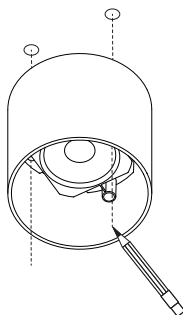

ЦЕНТРСВЕТ

ROLL 0830 50°

10Вт 580лм 3000К
50° IP40 220В DIM 220

•
74
•

• ø80 •

1

Установка светильника осуществляется при выключенной электрической сети

2