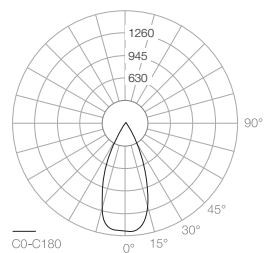

ЦЕНТРСВЕТ

ROLL 0830 50°

10Вт 580лм 3000К
50° IP40 220В DIM 220

•
74
•

• ø80 •

1

Установка светильника осуществляется при выключенной электрической сети

2