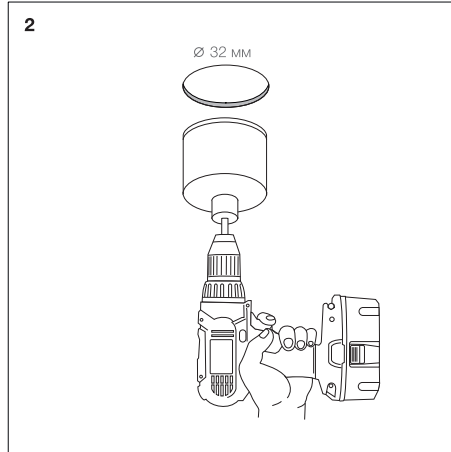

## NAUTILUS S 0430 30°

4Вт 3000К  
30° IP65 220В

## NAUTILUS S 0430 30°

4W 3000K  
30° IP65 220V