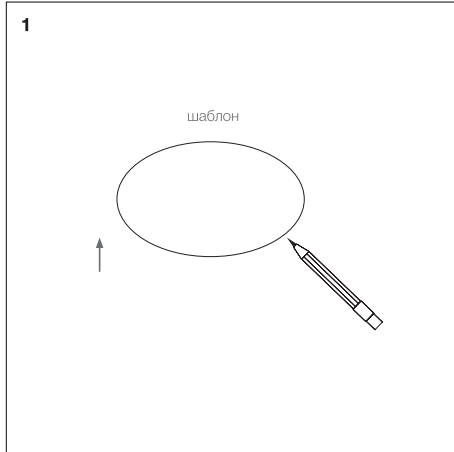

## NAUTILUS S 0430 30°

4Вт 3000К  
30° IP65 220В