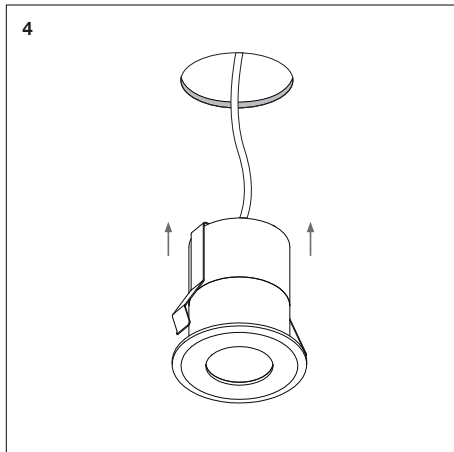

## NAUTILUS S 0430 30°

4Вт 3000К  
30° IP65 220В