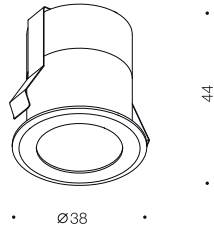

## NAUTILUS S 0430 30°

4Вт 3000К  
30° IP65 220В