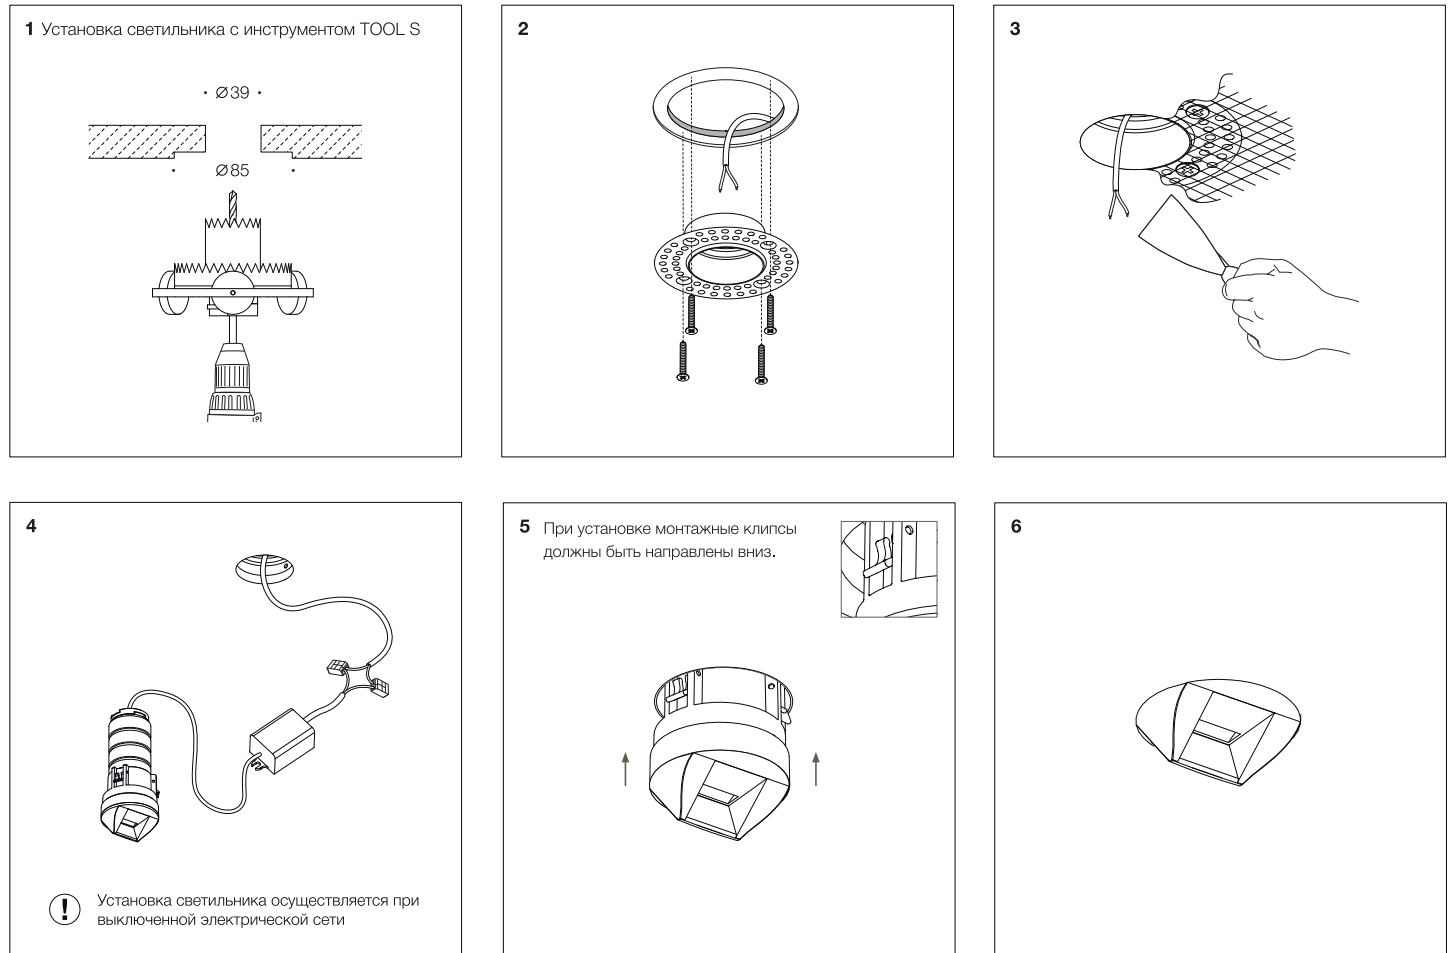

MODULE POINT S WALL 0640 25x46°

6Вт 340лм 4000К
25x46° IP40 220В

FRAME POINT S

Монтажные рамки

Установка светильника с монтажной рамкой под шпаклевку

Установка светильника со встраиваемой рамкой