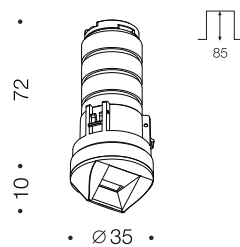

MODULE POINT S WALL 0640 25x46°

6Вт 340лм 4000К
25x46° IP40 220В

FRAME POINT S

Монтажные рамки

Установка светильника с монтажной рамкой под шпаклевку

Установка светильника со встраиваемой рамкой