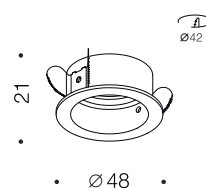

MODULE POINT S WALL 0640 25x46°

6Вт 340лм 4000К
25x46° IP40 220В

FRAME POINT S

Монтажные рамки

Установка светильника с монтажной рамкой под шпаклевку

Установка светильника со встраиваемой рамкой