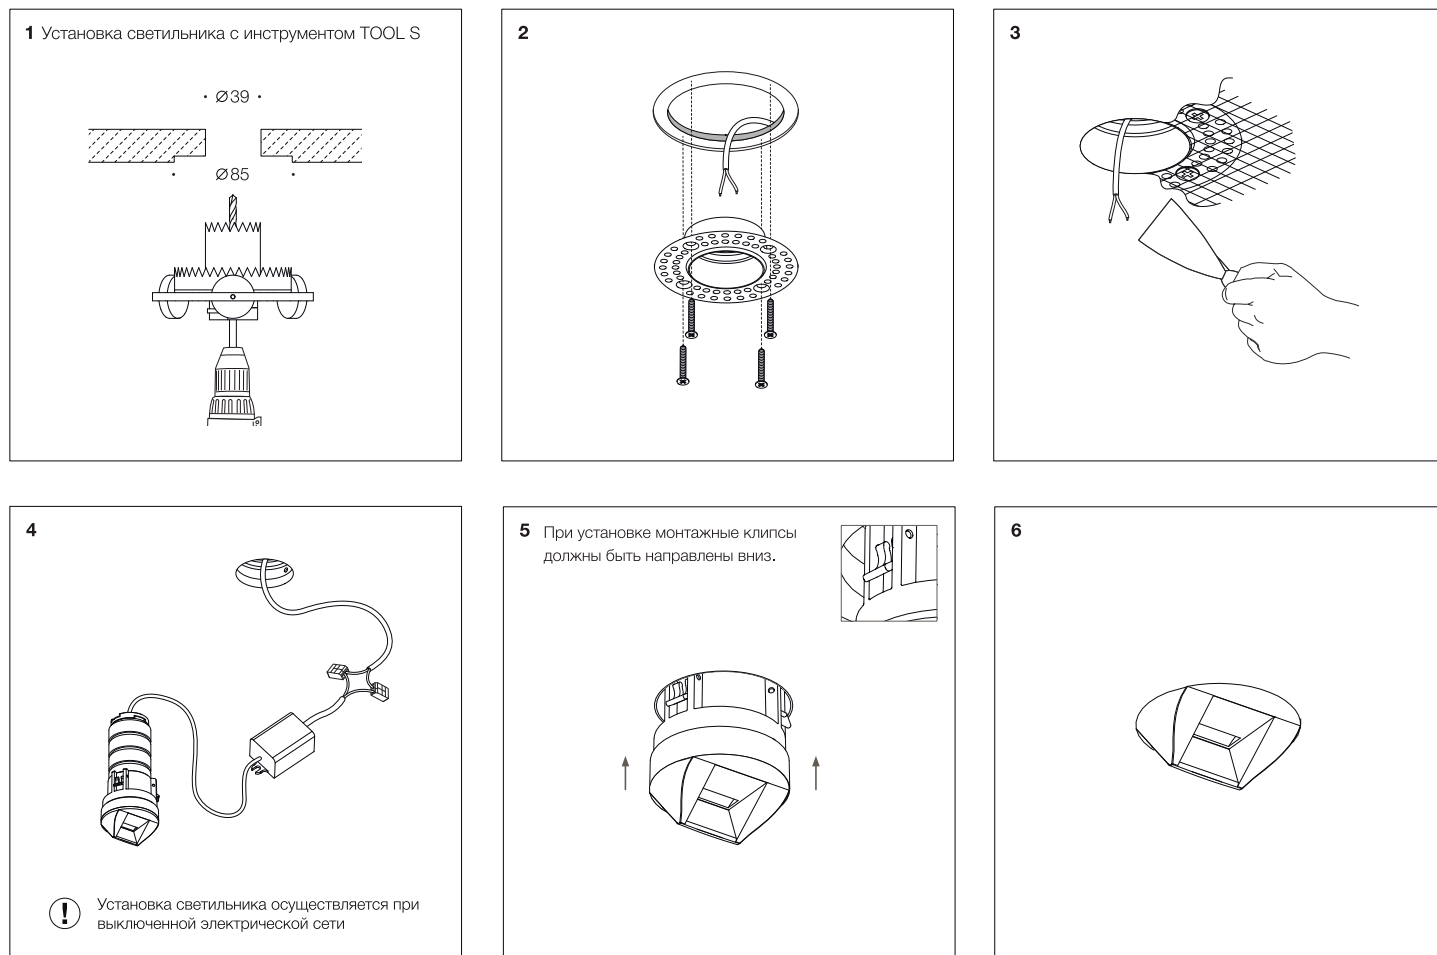

MODULE POINT S WALL 0630 25x46°

6Вт 320лм 3000К
25x46° IP40 220В

FRAME POINT S

Монтажные рамки

Установка светильника с монтажной рамкой под шпаклевку

Установка светильника со встраиваемой рамкой