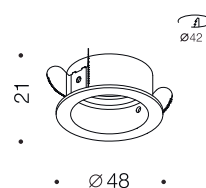

MODULE POINT S WALL 0630 25x46°

6Вт 320лм 3000К
25x46° IP40 220В

FRAME POINT S

Монтажные рамки

Установка светильника с монтажной рамкой под шпаклевку

Установка светильника со встраиваемой рамкой