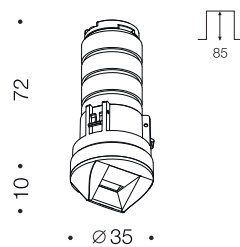

MODULE POINT S WALL 0630 25x46°

6Вт 320лм 3000К
25x46° IP40 220В

FRAME POINT S

Монтажные рамки

Установка светильника с монтажной рамкой под шпаклевку

Установка светильника со встраиваемой рамкой