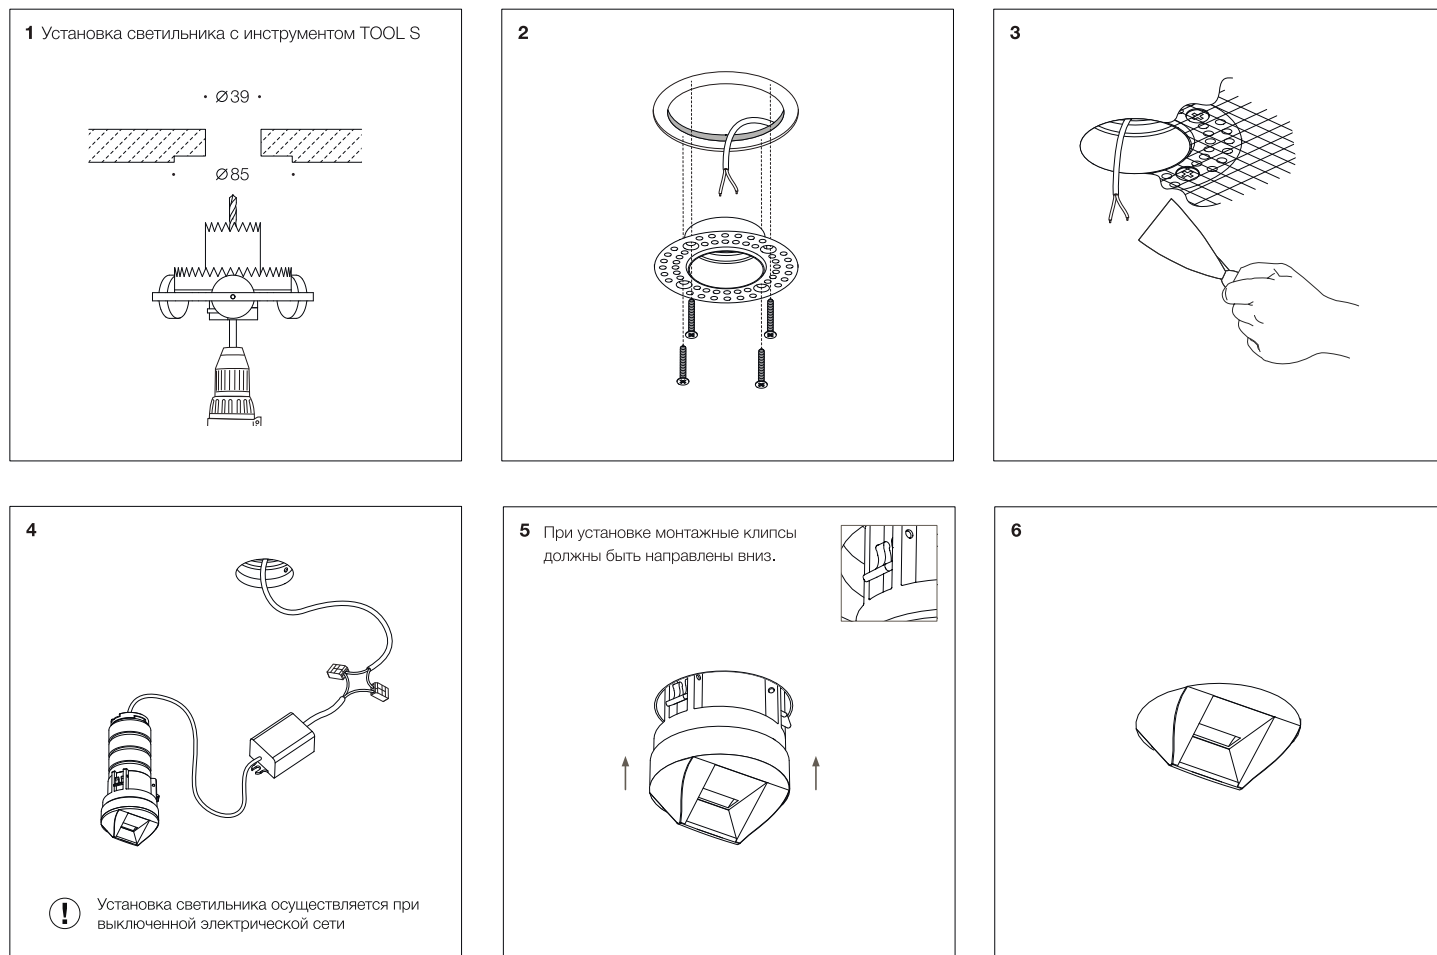

MODULE POINT S WALL 0627 25x46°

6Вт 300лм 2700К
25x46° IP40 220В

FRAME POINT S

Монтажные рамки

Установка светильника с монтажной рамкой под шпаклевку

Установка светильника со встраиваемой рамкой