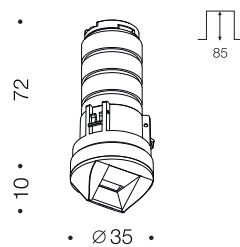

MODULE POINT S WALL 0627 25x46°

6Вт 300лм 2700К
25x46° IP40 220В

FRAME POINT S

Монтажные рамки

Установка светильника с монтажной рамкой под шпаклевку

Установка светильника со встраиваемой рамкой