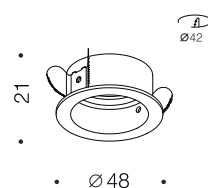

MODULE POINT S WALL 0627 25x46°

6Вт 300лм 2700К
25x46° IP40 220В

FRAME POINT S

Монтажные рамки

Установка светильника с монтажной рамкой под шпаклевку

Установка светильника со встраиваемой рамкой