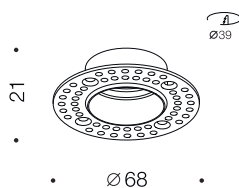

MODULE POINT S WALL 0627 25x46°

6Вт 300лм 2700К
25x46° IP40 220В

FRAME POINT S

Монтажные рамки

Установка светильника с монтажной рамкой под шпаклевку

Установка светильника со встраиваемой рамкой