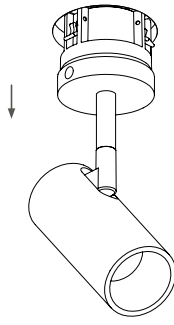

ЦЕНТРСВЕТ

LOCUS XS 0630 50°

6Вт 480лм 3000К

50° IP40 220В

1 Демонтаж

2

3