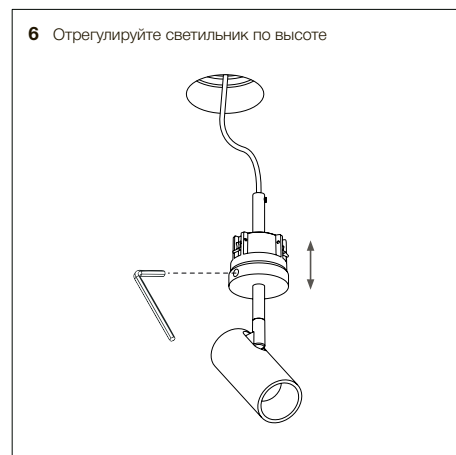

ЦЕНТРСВЕТ

LOCUS XS 0630 50°

6Вт 480лм 3000К

50° IP40 220В

1 Демонтаж

2

3