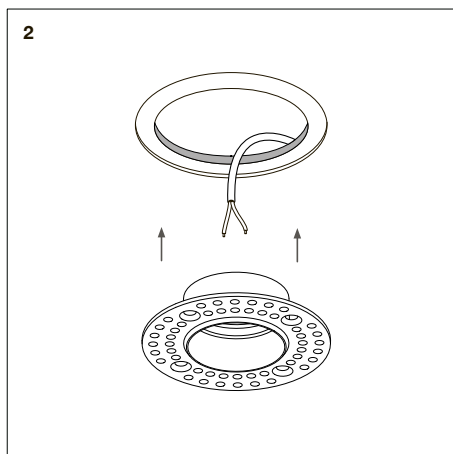

ЦЕНТРСВЕТ

LOCUS XS 0630 50°

6Вт 480лм 3000К

50° IP40 220В

1 Демонтаж

2

3