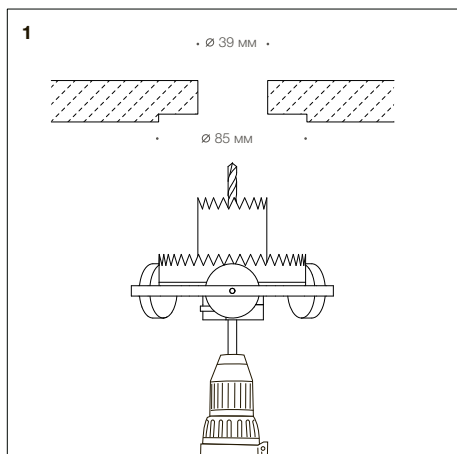

ЦЕНТРСВЕТ

LOCUS XS 0630 50°

6Вт 480лм 3000К

50° IP40 220В

1 Демонтаж

2

3