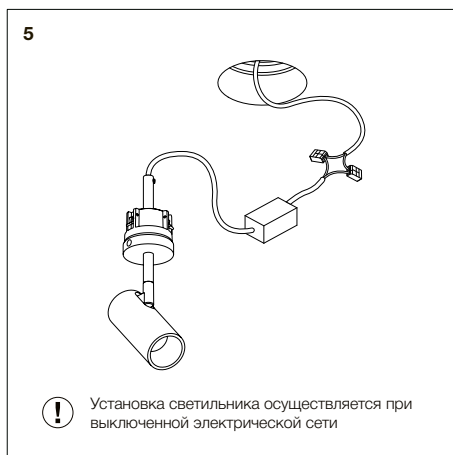

ЦЕНТРСВЕТ

LOCUS XS 0630 50°

6Вт 480лм 3000К

50° IP40 220В

1 Демонтаж

2

3