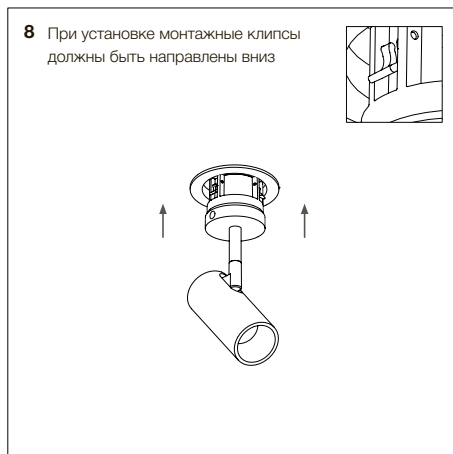

ЦЕНТРСВЕТ

LOCUS XS 0630 50°

6Вт 480лм 3000К

50° IP40 220В

1 Демонтаж

2

3