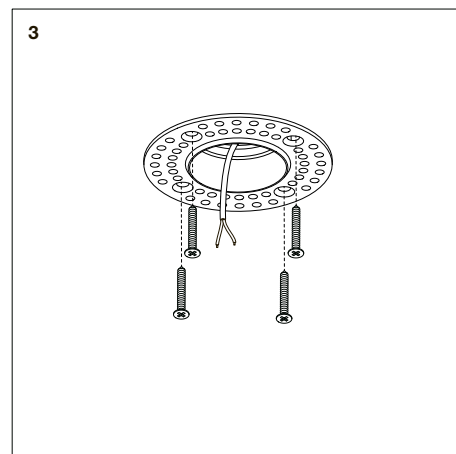

ЦЕНТРСВЕТ

LOCUS XS 0630 50°

6Вт 480лм 3000К

50° IP40 220В

1 Демонтаж

2

3