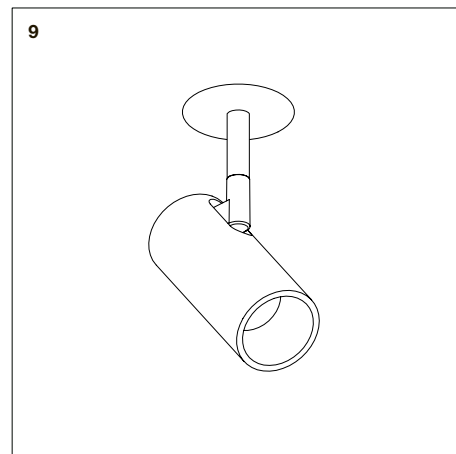

ЦЕНТРСВЕТ

LOCUS XS 0630 50°

6Вт 480лм 3000К

50° IP40 220В

1 Демонтаж

2

3