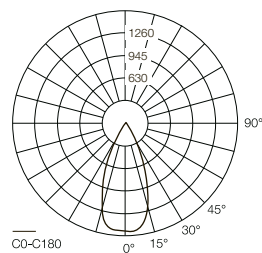

ЦЕНТРСВЕТ

LOCUS XS 0630 50°

6Вт 480лм 3000К

50° IP40 220В

1 Демонтаж

2

3