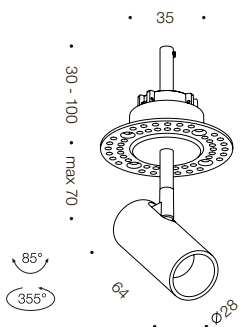

ЦЕНТРСВЕТ

LOCUS XS 0630 50°

6Вт 480лм 3000К

50° IP40 220В

1 Демонтаж

2

3