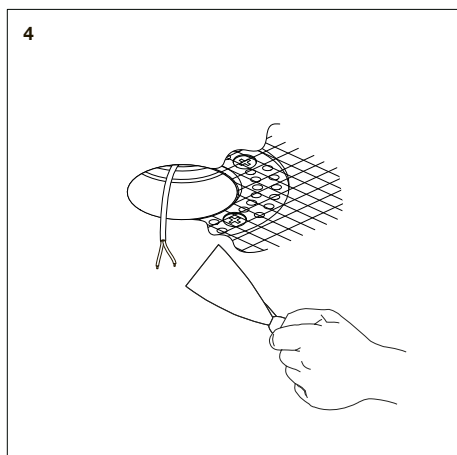

ЦЕНТРСВЕТ

LOCUS XS 0630 50°

6Вт 480лм 3000К

50° IP40 220В

1 Демонтаж

2

3