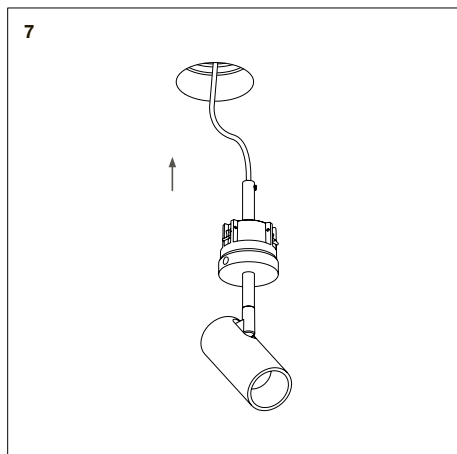

ЦЕНТРСВЕТ

LOCUS XS 0630 50°

6Вт 480лм 3000К

50° IP40 220В

1 Демонтаж

2

3