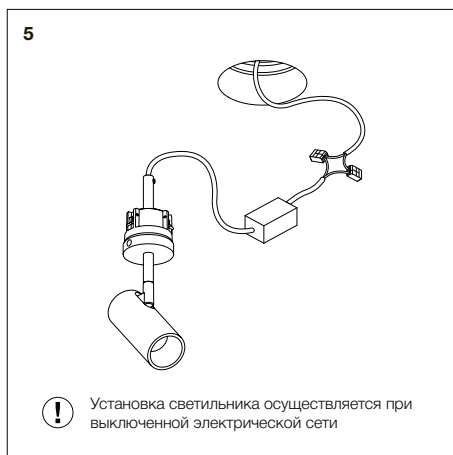

ЦЕНТРСВЕТ

LOCUS XS 0630 50°

6Вт 480лм 3000К
50° IP40 220В

1 Демонтаж

2

3

ЦЕНТРСВЕТ

LOCUS XS 0630 50°