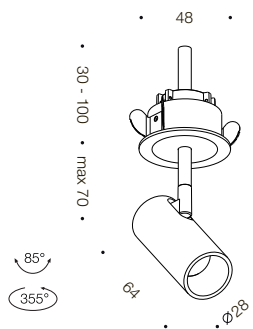

ЦЕНТРСВЕТ

LOCUS XS 0630 50°

6Вт 480лм 3000К
50° IP40 220В

1 Демонтаж

2

3

ЦЕНТРСВЕТ

LOCUS XS 0630 50°

6Вт 480лм 3000К
50° IP40 220В

1 Демонтаж

2

3