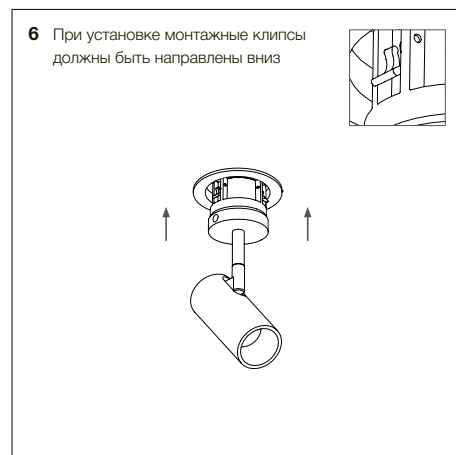

ЦЕНТРСВЕТ

LOCUS XS 0630 50°

6Вт 480лм 3000К
50° IP40 220В