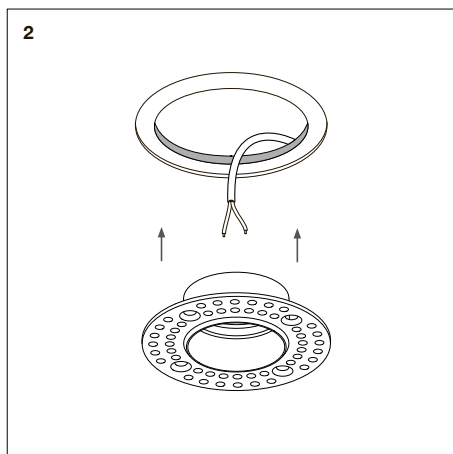

ЦЕНТРСВЕТ

LOCUS XS 0630 50°

6Вт 480лм 3000К
50° IP40 220В

1 Демонтаж

2

3

ЦЕНТРСВЕТ

LOCUS XS 0630 50°