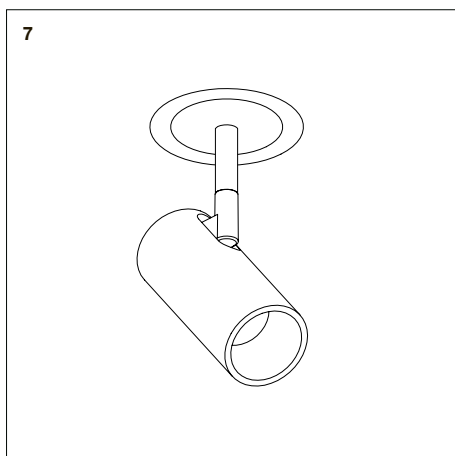

ЦЕНТРСВЕТ

LOCUS XS 0630 50°

6Вт 480лм 3000К
50° IP40 220В