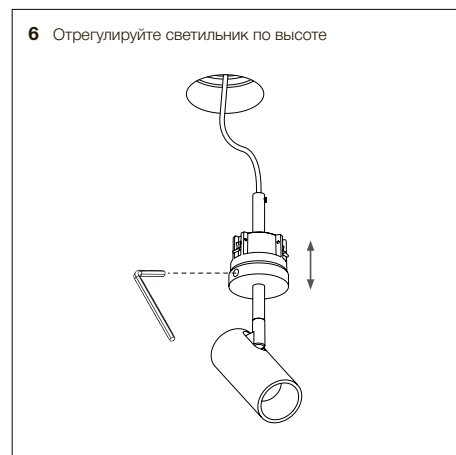

ЦЕНТРСВЕТ

LOCUS XS 0630 50°

6Вт 480лм 3000К
50° IP40 220В

1 Демонтаж

2

3

ЦЕНТРСВЕТ

LOCUS XS 0630 50°