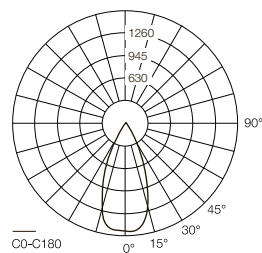

ЦЕНТРСВЕТ

LOCUS XS 0630 50°

6Вт 480лм 3000К
50° IP40 220В

1 Демонтаж

2

3

ЦЕНТРСВЕТ

LOCUS XS 0630 50°

6Вт 480лм 3000К
50° IP40 220В

1 Демонтаж

2

3