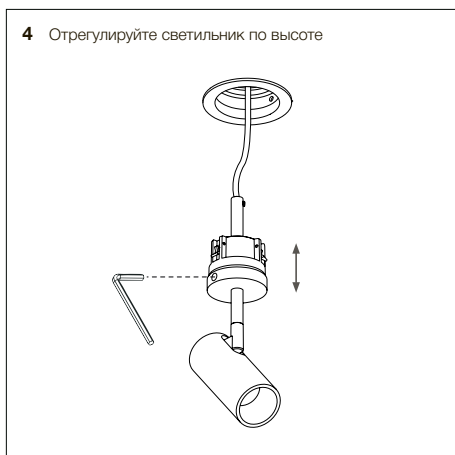

ЦЕНТРСВЕТ

LOCUS XS 0630 50°

6Вт 480лм 3000К
50° IP40 220В