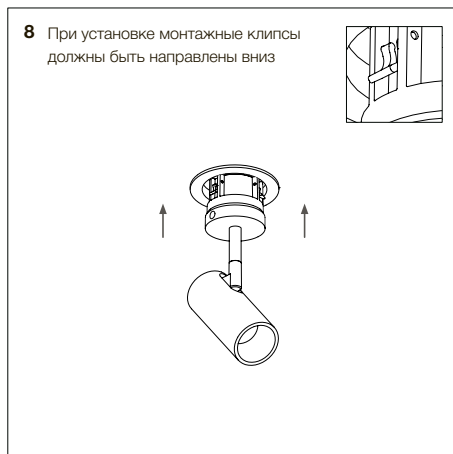

ЦЕНТРСВЕТ

LOCUS XS 0630 50°

6Вт 480лм 3000К
50° IP40 220В

1 Демонтаж

2

3

ЦЕНТРСВЕТ

LOCUS XS 0630 50°