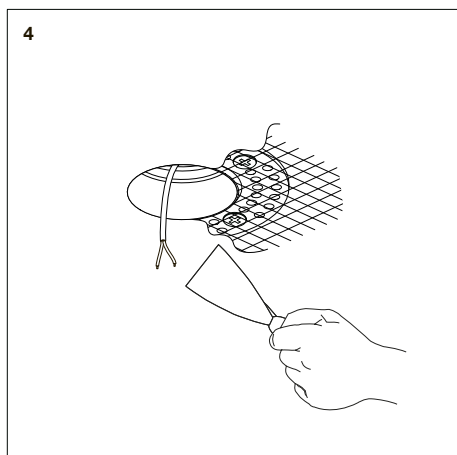

ЦЕНТРСВЕТ

LOCUS XS 0630 50°

6Вт 480лм 3000К
50° IP40 220В

1 Демонтаж

2

3

ЦЕНТРСВЕТ

LOCUS XS 0630 50°