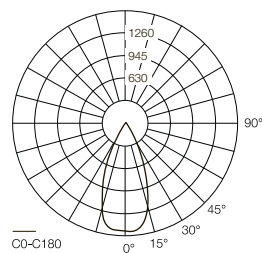

ЦЕНТРСВЕТ

LOCUS XS 0630 50°

6Вт 480лм 3000К
50° IP40 220В

1 Демонтаж

2

3

ЦЕНТРСВЕТ

LOCUS XS 0630 50°

6Вт 480лм 3000К
50° IP40 220В

1 Демонтаж

2

3