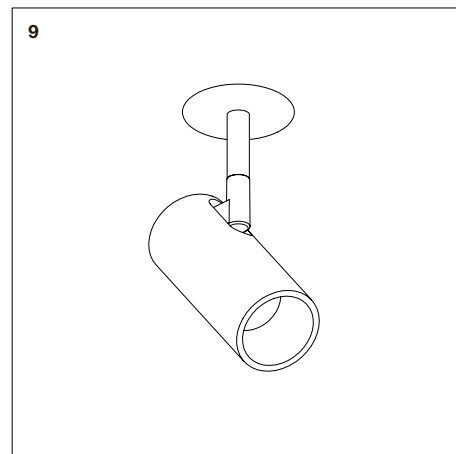

ЦЕНТРСВЕТ

LOCUS XS 0630 50°

6Вт 480лм 3000К
50° IP40 220В

1 Демонтаж

2

3

ЦЕНТРСВЕТ

LOCUS XS 0630 50°