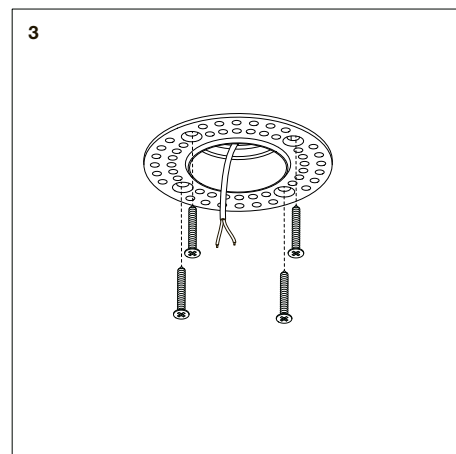

ЦЕНТРСВЕТ

LOCUS XS 0630 50°

6Вт 480лм 3000К
50° IP40 220В

1 Демонтаж

2

3

ЦЕНТРСВЕТ

LOCUS XS 0630 50°

6Вт 480лм 3000К
50° IP40 220В

1 Демонтаж

2

3