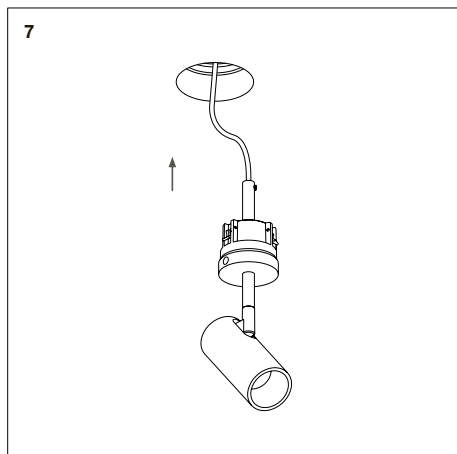

ЦЕНТРСВЕТ

LOCUS XS 0630 50°

6Вт 480лм 3000К
50° IP40 220В

1 Демонтаж

2

3

ЦЕНТРСВЕТ

LOCUS XS 0630 50°

6Вт 480лм 3000К
50° IP40 220В

1 Демонтаж

2

3