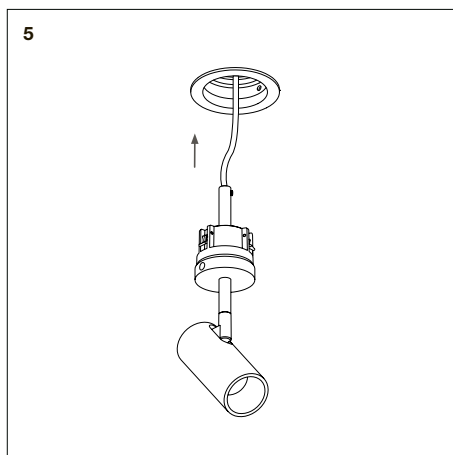

ЦЕНТРСВЕТ

LOCUS XS 0630 50°

6Вт 480лм 3000К
50° IP40 220В

1 Демонтаж

2

3

ЦЕНТРСВЕТ

LOCUS XS 0630 50°

6Вт 480лм 3000К
50° IP40 220В

1 Демонтаж

2

3