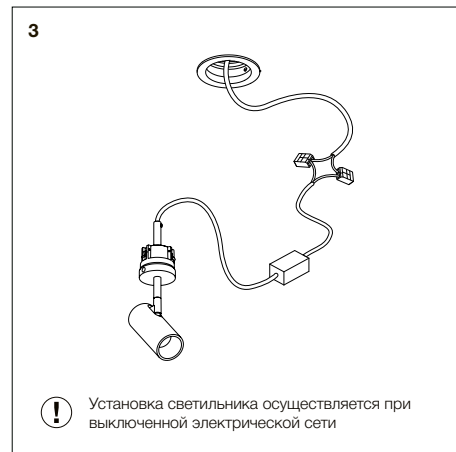

ЦЕНТРСВЕТ

LOCUS XS 0630 50°

6Вт 480лм 3000К
50° IP40 220В