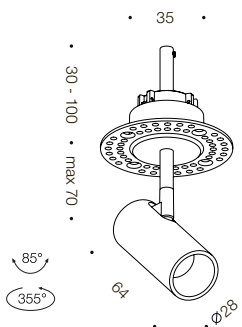

ЦЕНТРСВЕТ

LOCUS XS 0630 50°

6Вт 480лм 3000К
50° IP40 220В

1 Демонтаж

2

3

ЦЕНТРСВЕТ

LOCUS XS 0630 50°

6Вт 480лм 3000К
50° IP40 220В

1 Демонтаж

2

3