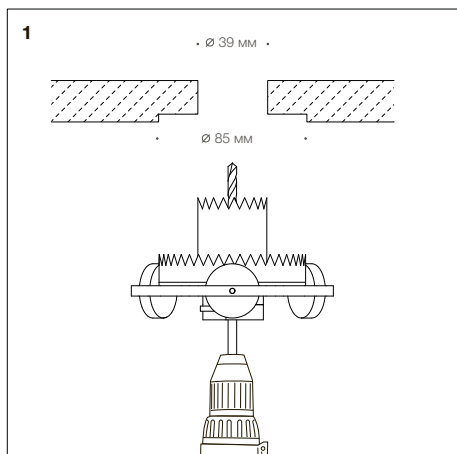

ЦЕНТРСВЕТ

LOCUS XS 0630 50°

6Вт 480лм 3000К
50° IP40 220В

1 Демонтаж

2

3

ЦЕНТРСВЕТ

LOCUS XS 0630 50°

6Вт 480лм 3000К
50° IP40 220В

1 Демонтаж

2

3