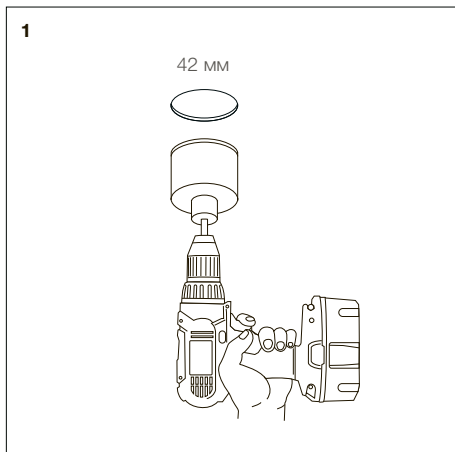

ЦЕНТРСВЕТ

LOCUS XS 0630 50°

6Вт 480лм 3000К
50° IP40 220В

1 Демонтаж

2

3

ЦЕНТРСВЕТ

LOCUS XS 0630 50°

6Вт 480лм 3000К
50° IP40 220В

1 Демонтаж

2

3