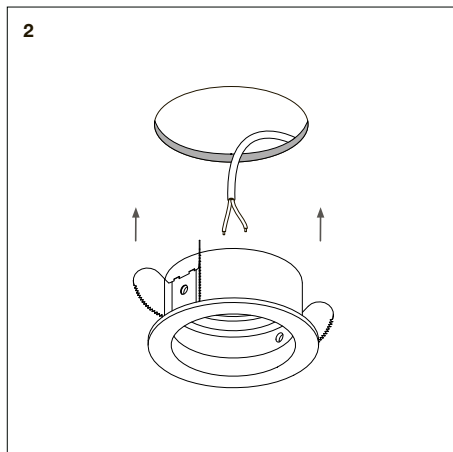

ЦЕНТРСВЕТ

LOCUS XS 0630 50°

6Вт 480лм 3000К
50° IP40 220В