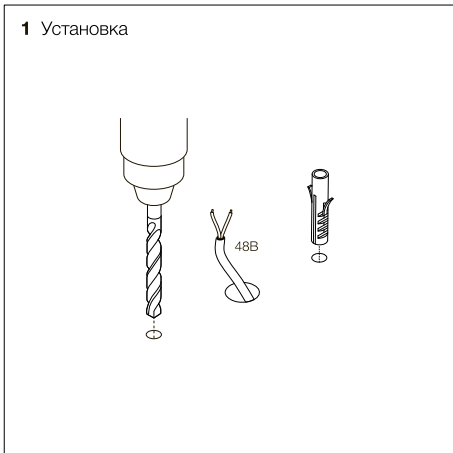

LOCUS O 48V 0627 30°

6Вт 480лм 2700К
30° IP65 48В

ЦЕНТРСВЕТ

LOCUS O 48V 1827 30°

18Вт 1480лм 2700К
30° IP65 48В