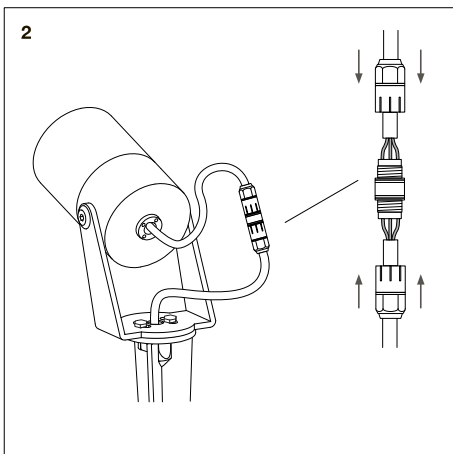

LOCUS O 48V 0627 30°

6Вт 480лм 2700К
30° IP65 48В

ЦЕНТРСВЕТ

LOCUS O 48V 1827 30°

18Вт 1480лм 2700К
30° IP65 48В