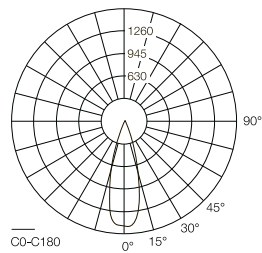

LOCUS O 48V 0627 30°

6Вт 480лм 2700К
30° IP65 48В

ЦЕНТРСВЕТ

LOCUS O 48V 1827 30°

18Вт 1480лм 2700К
30° IP65 48В