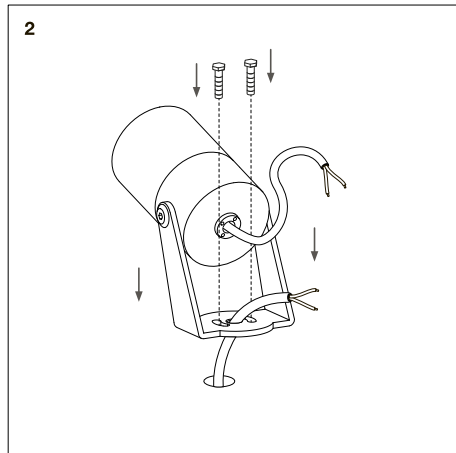

LOCUS O 48V 0627 30°

6Вт 480лм 2700К
30° IP65 48В

ЦЕНТРСВЕТ

LOCUS O 48V 1827 30°

18Вт 1480лм 2700К
30° IP65 48В