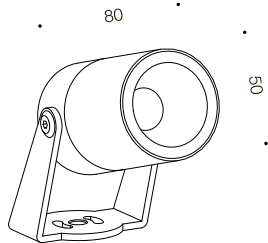

LOCUS O 48V 0627 30°

6Вт 480лм 2700К
30° IP65 48В

ЦЕНТРСВЕТ

LOCUS O 48V 1827 30°

18Вт 1480лм 2700К
30° IP65 48В