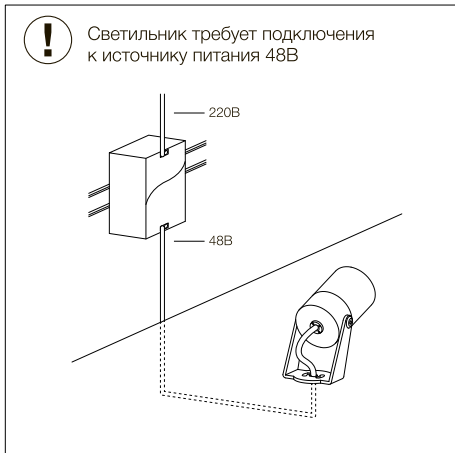

LOCUS O 48V 0627 30°

6Вт 480лм 2700К
30° IP65 48В

ЦЕНТРСВЕТ

LOCUS O 48V 1827 30°

18Вт 1480лм 2700К
30° IP65 48В