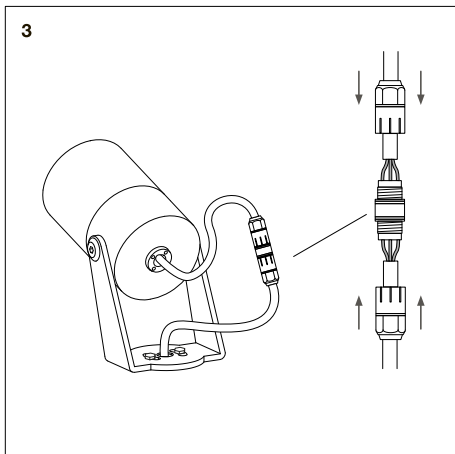

LOCUS O 48V 0627 30°

6Вт 480лм 2700К
30° IP65 48В

ЦЕНТРСВЕТ

LOCUS O 48V 1827 30°

18Вт 1480лм 2700К
30° IP65 48В