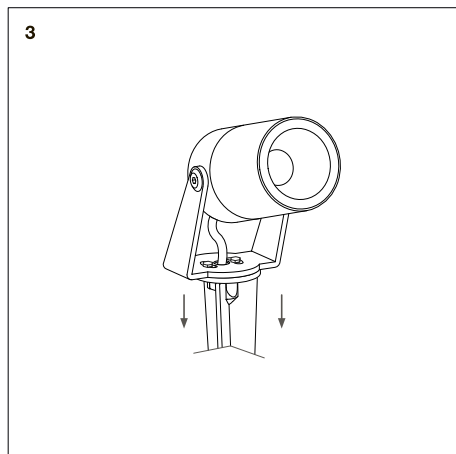

LOCUS O 48V 0627 30°

6Вт 480лм 2700К
30° IP65 48В

ЦЕНТРСВЕТ

LOCUS O 48V 1827 30°

18Вт 1480лм 2700К
30° IP65 48В