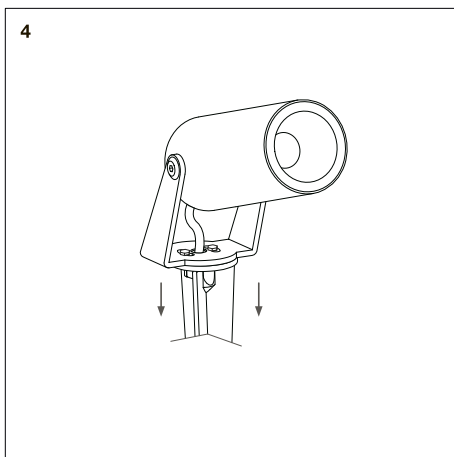

LOCUS O 220V 0627 30°

6Вт 580лм 2700К
30° IP65 220В

LOCUS O 220V 1827 30°

18Вт 1580лм 2700К
30° IP65 220В