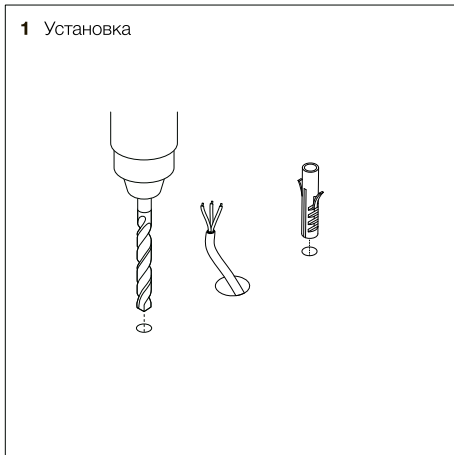

LOCUS O 220V 0627 30°

6Вт 580лм 2700К
30° IP65 220В

LOCUS O 220V 1827 30°

18Вт 1580лм 2700К
30° IP65 220В