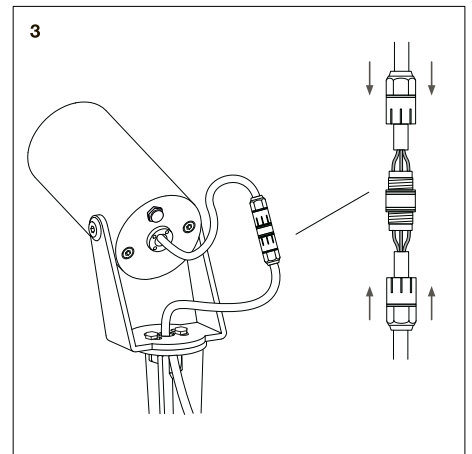

LOCUS O 220V 0627 30°

6Вт 580лм 2700К
30° IP65 220В

LOCUS O 220V 1827 30°

18Вт 1580лм 2700К
30° IP65 220В