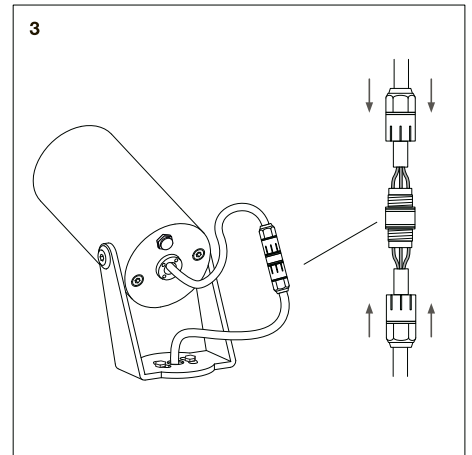

LOCUS O 220V 0627 30°

6Вт 580лм 2700К
30° IP65 220В

LOCUS O 220V 1827 30°

18Вт 1580лм 2700К
30° IP65 220В