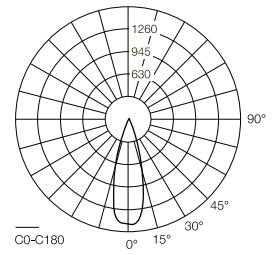

LOCUS O 220V 0627 30°

6Вт 580лм 2700К
30° IP65 220В

LOCUS O 220V 1827 30°

18Вт 1580лм 2700К
30° IP65 220В