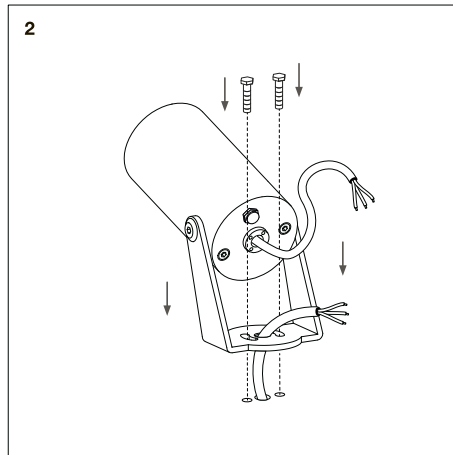

LOCUS O 220V 0627 30°

6Вт 580лм 2700К
30° IP65 220В

LOCUS O 220V 1827 30°

18Вт 1580лм 2700К
30° IP65 220В