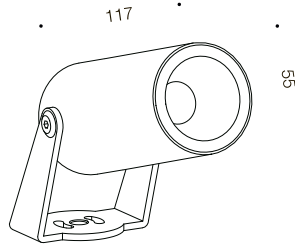

LOCUS O 220V 0627 30°

6Вт 580лм 2700К
30° IP65 220В

LOCUS O 220V 1827 30°

18Вт 1580лм 2700К
30° IP65 220В