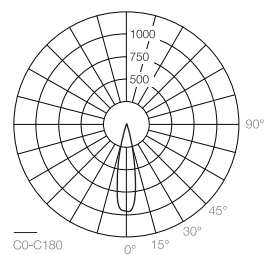

6 Установка дополнительного светильника

7

LOCUS M15 0830 24°

8Вт 440лм 3000К
24° IP40 42В DIM 1-10

1 Установка светильника

⚠ Установка светильника осуществляется при выключенной электрической сети

2

3