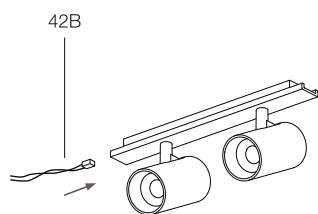

6 Установка дополнительного светильника

7

LOCUS M15 0830 24°

8Вт 440лм 3000К
24° IP40 42В DIM 1-10

1 Установка светильника

⚠ Установка светильника осуществляется при выключенной электрической сети

2

3