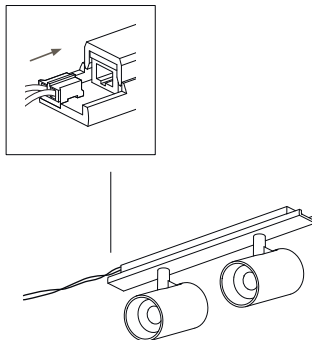

6 Установка дополнительного светильника

7

LOCUS M15 0830 24°

8Вт 440лм 3000К
24° IP40 42В DIM 1-10

1 Установка светильника

⚠ Установка светильника осуществляется при выключенной электрической сети

2

3