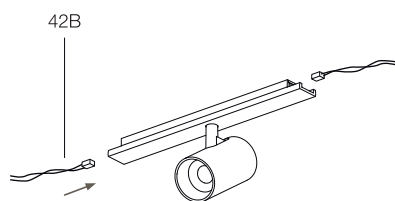

LOCUS M15 0430 24°

4Вт 220лм 3000К
24° IP40 42В DIM 1-10

1 Установка светильника

⚠ Установка светильника осуществляется при выключенной электрической сети

2

3

4

5 Установка дополнительного светильника

6 Установка дополнительного светильника

7

LOCUS M15 0830 24°

8Вт 440лм 3000К
24° IP40 42В DIM 1-10

1 Установка светильника

⚠ Установка светильника осуществляется при выключенной электрической сети

2

3