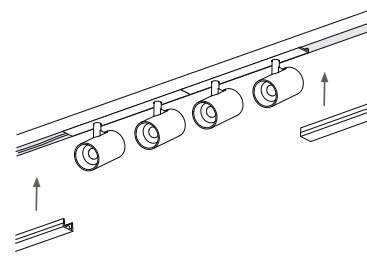

6 Установка заглушек