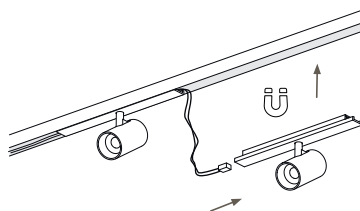

LOCUS M15 0430 24°

4Вт 220лм 3000К
24° IP40 42В DIM 1-10

1 Установка светильника

⚠ Установка светильника осуществляется при выключенной электрической сети

2

3

4

5 Установка дополнительного светильника