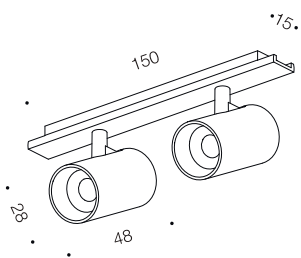

6 Установка дополнительного светильника

7

LOCUS M15 0830 24°

8Вт 440лм 3000К
24° IP40 42В DIM 1-10

1 Установка светильника

⚠ Установка светильника осуществляется при выключенной электрической сети

2

3