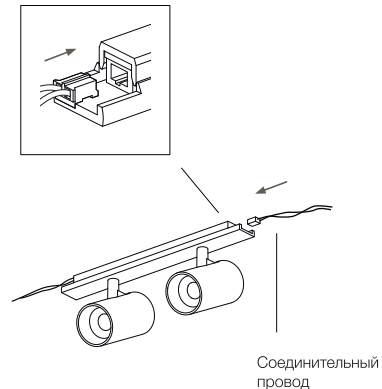

6 Установка дополнительного светильника

7

LOCUS M15 0830 24°

8Вт 440лм 3000К
24° IP40 42В DIM 1-10

1 Установка светильника

⚠ Установка светильника осуществляется при выключенной электрической сети

2

3