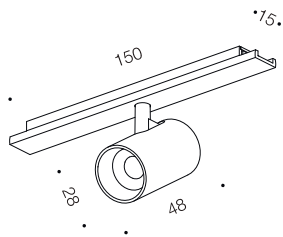

LOCUS M15 0430 24°

4Вт 220лм 3000К
24° IP40 42В DIM 1-10

1 Установка светильника

⚠ Установка светильника осуществляется при выключенной электрической сети

2

3

4

5 Установка дополнительного светильника