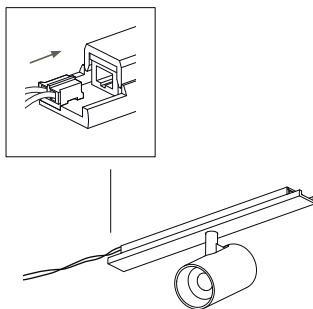

LOCUS M15 0430 24°

4Вт 220лм 3000К
24° IP40 42В DIM 1-10

1 Установка светильника

⚠ Установка светильника осуществляется при выключенной электрической сети

2

3

4

5 Установка дополнительного светильника

6 Установка дополнительного светильника

7

LOCUS M15 0830 24°

8Вт 440лм 3000К
24° IP40 42В DIM 1-10

1 Установка светильника

⚠ Установка светильника осуществляется при выключенной электрической сети

2

3