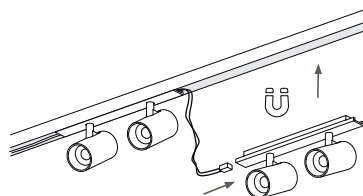

5 Установка дополнительного светильника