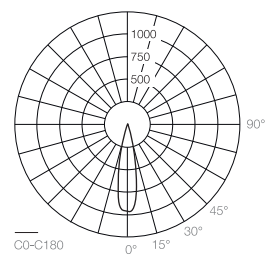

LOCUS M15 0430 24°

4Вт 220лм 3000К
24° IP40 42В DIM 1-10

1 Установка светильника

⚠ Установка светильника осуществляется при выключенной электрической сети

2

3

4

5 Установка дополнительного светильника