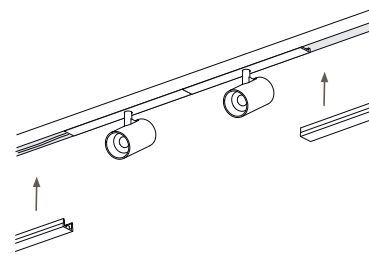

6 Установка дополнительного светильника