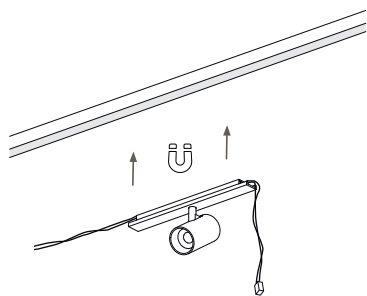

LOCUS M15 0430 24°

4Вт 220лм 3000К
24° IP40 42В DIM 1-10

1 Установка светильника

⚠ Установка светильника осуществляется при выключенной электрической сети

2

3

4

5 Установка дополнительного светильника

6 Установка дополнительного светильника

7

LOCUS M15 0830 24°

8Вт 440лм 3000К
24° IP40 42В DIM 1-10

1 Установка светильника

⚠ Установка светильника осуществляется при выключенной электрической сети

2

3