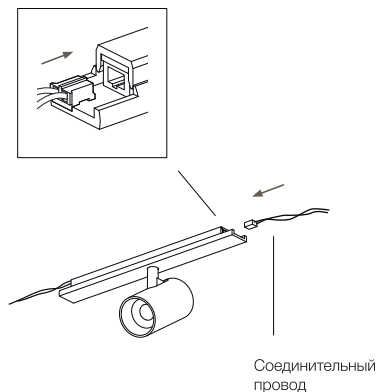

LOCUS M15 0430 24°

4Вт 220лм 3000К
24° IP40 42В DIM 1-10

1 Установка светильника

⚠ Установка светильника осуществляется при выключенной электрической сети

2

3

4

5 Установка дополнительного светильника