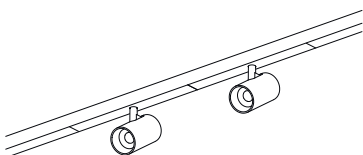

LOCUS M15 0430 24°

4Вт 220лм 3000К
24° IP40 42В DIM 1-10

1 Установка светильника

⚠ Установка светильника осуществляется при выключенной электрической сети

2

3

4

5 Установка дополнительного светильника

6 Установка дополнительного светильника

7