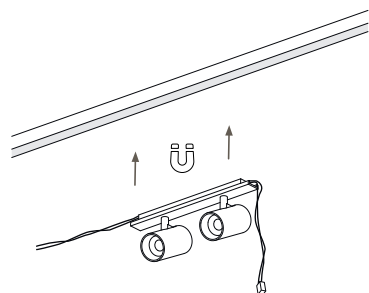

LOCUS M15 0830 24°

8Вт 440лм 3000К
24° IP40 42В DIM 1-10

1 Установка светильника

⚠ Установка светильника осуществляется при выключенной электрической сети

2

3

4

5 Установка дополнительного светильника

6 Установка заглушек

7