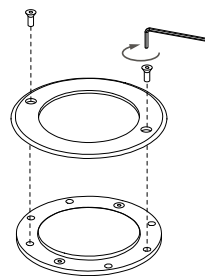

ЦЕНТРСВЕТ

LIGHT UP9 TURN 0927 50°

9Вт 780лм 2700К
50° IP67 220В

10

11

12

13