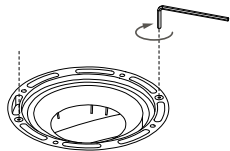

ЦЕНТРСВЕТ

LIGHT UP9 TURN 0927 50°

9Вт 780лм 2700К
50° IP67 220В

10

11

12

13