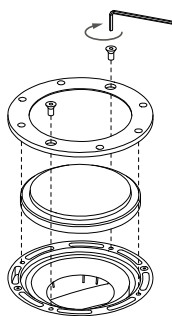

ЦЕНТРСВЕТ

LIGHT UP9 TURN 0927 50°

9Вт 780лм 2700К
50° IP67 220В

10

11

12

13