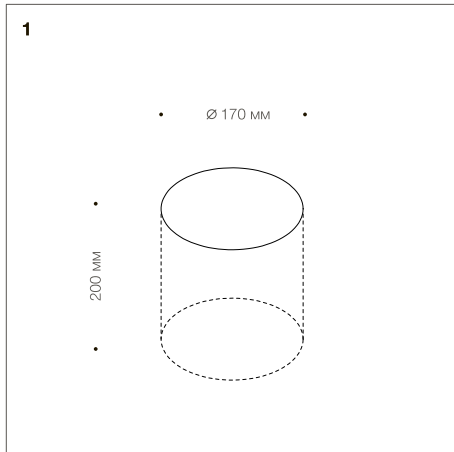

ЦЕНТРСВЕТ

LIGHT UP9 TURN 0927 50°

9Вт 780лм 2700К
50° IP67 220В

10

11

12

13