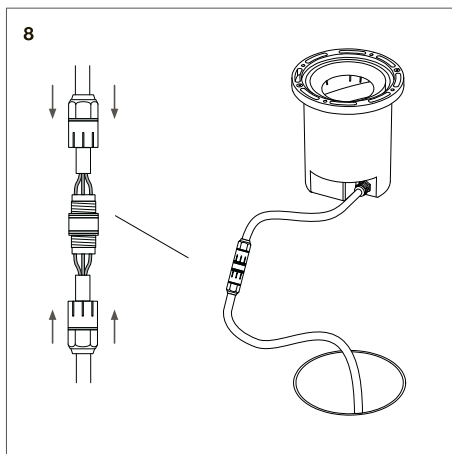

ЦЕНТРСВЕТ

LIGHT UP9 TURN 0927 50°

9Вт 780лм 2700К
50° IP67 220В

10

11

12

13