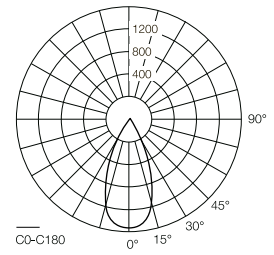

ЦЕНТРСВЕТ

LIGHT UP9 TURN 0927 50°

9Вт 780лм 2700К
50° IP67 220В

10

11

12

13