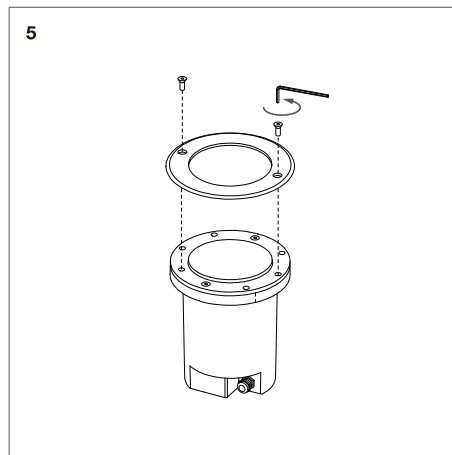

ЦЕНТРСВЕТ

LIGHT UP9 TURN 0927 50°

9Вт 780лм 2700К
50° IP67 220В

10

11

12

13