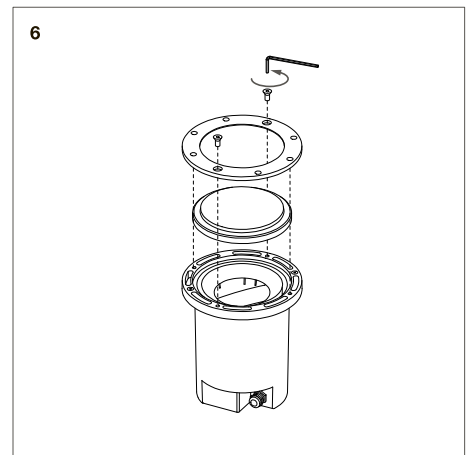

ЦЕНТРСВЕТ

LIGHT UP9 TURN 0927 50°

9Вт 780лм 2700К
50° IP67 220В

10

11

12

13