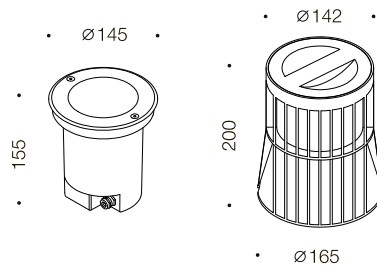

ЦЕНТРСВЕТ

LIGHT UP9 TURN 0927 50°

9Вт 780лм 2700К
50° IP67 220В

10

11

12

13