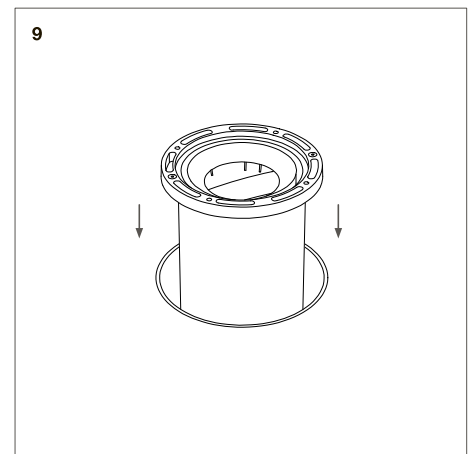

ЦЕНТРСВЕТ

LIGHT UP9 TURN 0927 50°

9Вт 780лм 2700К
50° IP67 220В

10

11

12

13