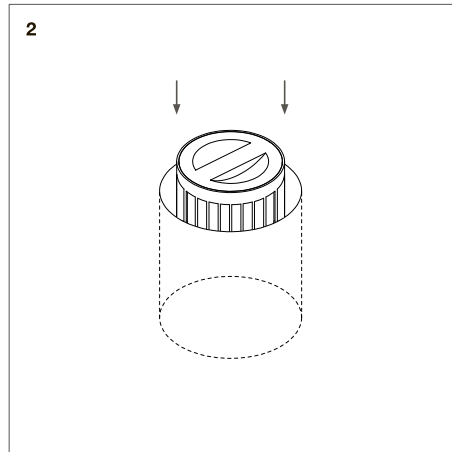

ЦЕНТРСВЕТ

LIGHT UP9 TURN 0927 50°

9Вт 780лм 2700К
50° IP67 220В

10

11

12

13