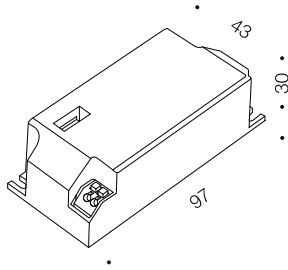

ЦЕНТРСВЕТ

TCI 38.300-1050

Входное напряжение 220 В 50 Гц
Мощность 16 - 38Вт

Выходное напряжение: 10-54V
Рабочий ток 0.3 А - 1.05 А

Мощный и компактный драйвер тока с уже встроенным контроллером. Универсален: поддерживает возможность регулировки тока от 300 до 1050 мА.
Управление с помощью мобильного приложения.