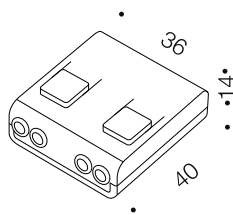

## СВU-ТЕD

Входное напряжение 220 В 50 Гц  
Макс. рабочий ток 0.65 А

Выходное напряжение: 220 В 50 Гц  
Макс. рабочий ток 0.65 А

Контроллер для драйверов с возможностью диммирования TRIAC 220V с отсечкой по заднему фронту для светодиодных светильников. Монтируется за традиционным настенным переключателем, внутри светильника или в потолочную розетку. Управление с помощью мобильного приложения или традиционных настенных переключателей.