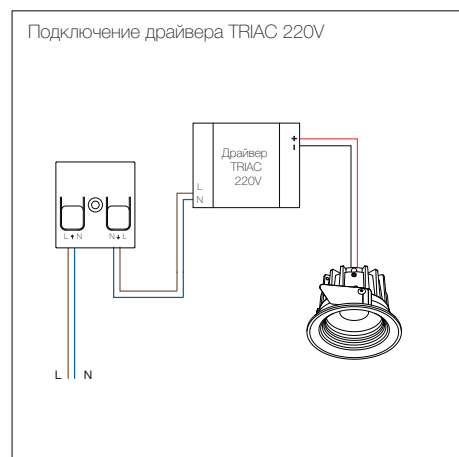

## СВU-ТЕD

Входное напряжение 220 В 50 Гц  
Макс. рабочий ток 0.65 А

Выходное напряжение: 220 В 50 Гц  
Макс. рабочий ток 0.65 А

Контроллер для драйверов с возможностью диммирования TRIAC 220V с отсечкой по заднему фронту для светодиодных светильников. Монтируется за традиционным настенным переключателем, внутри светильника или в потолочную розетку. Управление с помощью мобильного приложения или традиционных настенных переключателей.