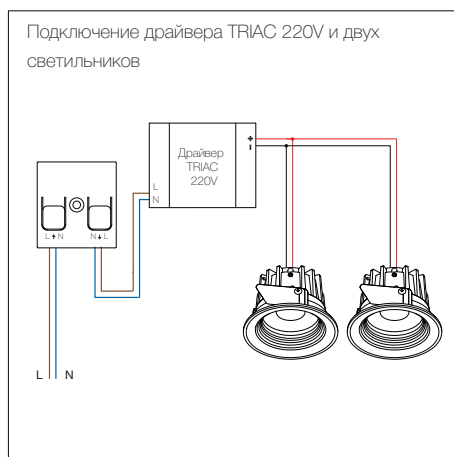

## СВU-ТЕD

Входное напряжение 220 В 50 Гц  
Макс. рабочий ток 0.65 А

Выходное напряжение: 220 В 50 Гц  
Макс. рабочий ток 0.65 А

Контроллер для драйверов с возможностью диммирования TRIAC 220V с отсечкой по заднему фронту для светодиодных светильников. Монтируется за традиционным настенным переключателем, внутри светильника или в потолочную розетку. Управление с помощью мобильного приложения или традиционных настенных переключателей.