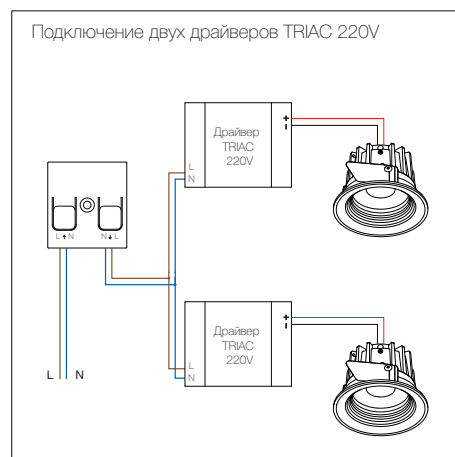

## СВU-ТЕD

Входное напряжение 220 В 50 Гц  
Макс. рабочий ток 0.65 А

Выходное напряжение: 220 В 50 Гц  
Макс. рабочий ток 0.65 А

Контроллер для драйверов с возможностью диммирования TRIAC 220V с отсечкой по заднему фронту для светодиодных светильников. Монтируется за традиционным настенным переключателем, внутри светильника или в потолочную розетку. Управление с помощью мобильного приложения или традиционных настенных переключателей.