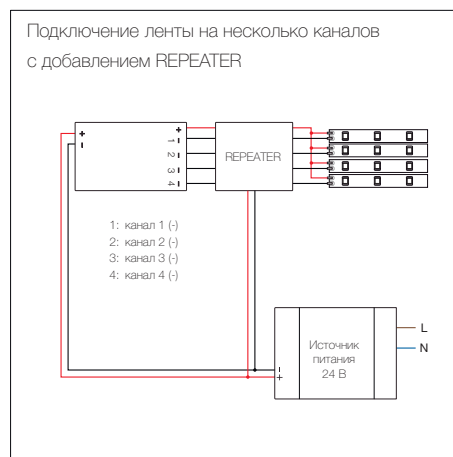

## CBU-PWM4

Входное напряжение 24 В  
Макс. входной ток 6 А

Входное напряжение: 24 В  
Допустимая мощность 144 Вт  
Макс. выходной ток 6 А

4-канальный контроллер для светодиодов постоянного напряжения, таких как светодиодные ленты и светодиодные модули постоянного напряжения. Подключается между источником питания в 24V постоянного напряжения и светодиодной лентой. Может контролировать до четырех каналов, что делает его идеальным устройством для светодиодных лент RGBW. Управление с помощью мобильного приложения.