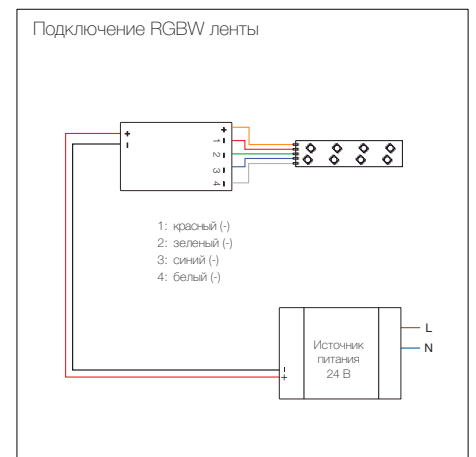

## CBU-PWM4

Входное напряжение 24 В  
Макс. входной ток 6 А

Входное напряжение: 24 В  
Допустимая мощность 144 Вт  
Макс. выходной ток 6 А

4-канальный контроллер для светодиодов постоянного напряжения, таких как светодиодные ленты и светодиодные модули постоянного напряжения. Подключается между источником питания в 24V постоянного напряжения и светодиодной лентой. Может контролировать до четырех каналов, что делает его идеальным устройством для светодиодных лент RGBW. Управление с помощью мобильного приложения.