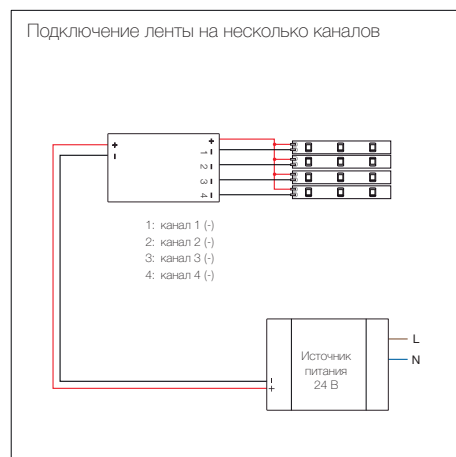

## CBU-PWM4

Входное напряжение 24 В  
Макс. входной ток 6 А

Входное напряжение: 24 В  
Допустимая мощность 144 Вт  
Макс. выходной ток 6 А

4-канальный контроллер для светодиодов постоянного напряжения, таких как светодиодные ленты и светодиодные модули постоянного напряжения. Подключается между источником питания в 24V постоянного напряжения и светодиодной лентой. Может контролировать до четырех каналов, что делает его идеальным устройством для светодиодных лент RGBW. Управление с помощью мобильного приложения.