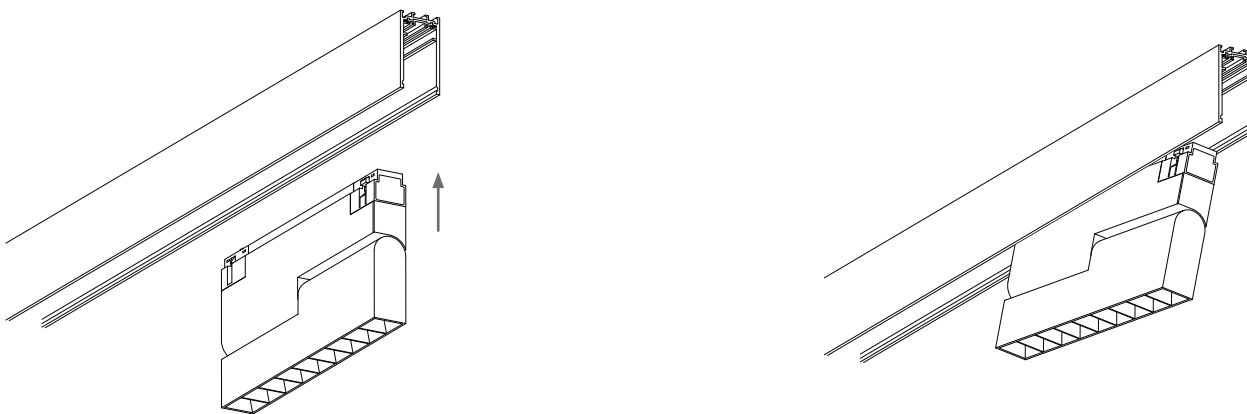

Технические характеристики

Источник света
Подключение
Угол света
Степень защиты

2700K 595lm 10W CRI90
48V
36° wide
IP40

Установка

Установка светильника
осуществляется
при выключенной
электрической сети

Завершение установки

Нажмите на кнопку
и вставьте светильник до щелчка

Технические характеристики

Источник света
Подключение
Угол света
Степень защиты

3000K 620lm 10W CRI90
48V
36° wide
IP40

Установка

Установка светильника осуществляется при выключенной электрической сети

Завершение установки

Нажмите на кнопку и вставьте светильник до щелчка

Технические характеристики

Источник света
Подключение
Угол света
Степень защиты

4000K 795lm 10W CRI90
48V
36° wide
IP40

Установка

Установка светильника осуществляется при выключенной электрической сети