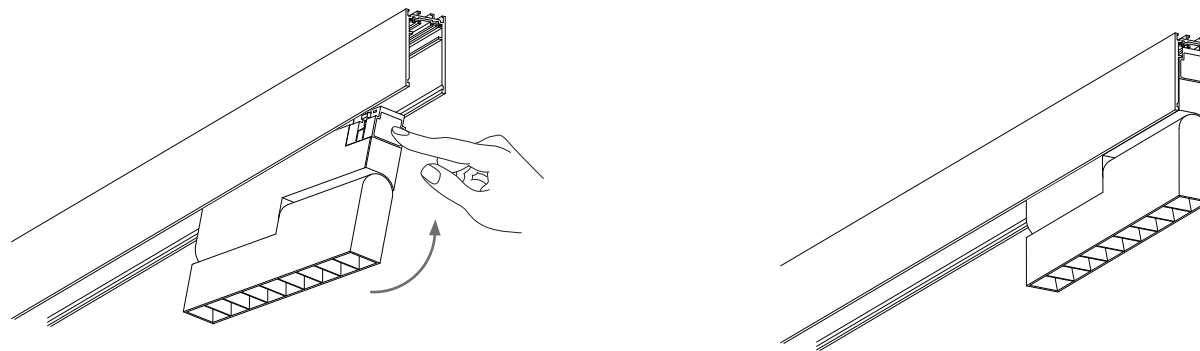

Технические характеристики

Источник света
Подключение
Угол света
Степень защиты

2700K 595lm 10W CRI90
48V
36° wide
IP40

Установка

Установка светильника
осуществляется
при выключенной
электрической сети

Завершение установки

Нажмите на кнопку
и вставьте светильник до щелчка

Технические характеристики

Источник света
Подключение
Угол света
Степень защиты

3000K 620lm 10W CRI90
48V
36° wide
IP40

Установка

Установка светильника осуществляется при выключенной электрической сети

Завершение установки

Нажмите на кнопку и вставьте светильник до щелчка

Технические характеристики

Источник света
Подключение
Угол света
Степень защиты

4000K 795lm 10W CRI90
48V
36° wide
IP40

Установка

Установка светильника осуществляется при выключенной электрической сети