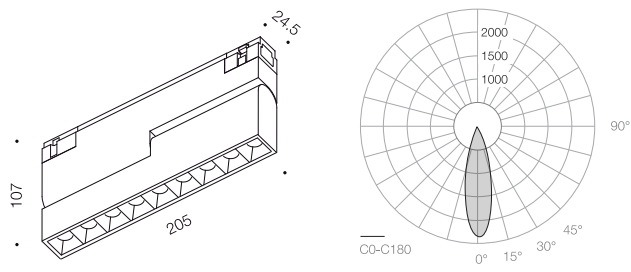

Технические характеристики

Источник света
Подключение
Угол света
Степень защиты

2700K 595lm 10W CRI90
48V
36° wide
IP40

Установка

Установка светильника
осуществляется
при выключенной
электрической сети

Завершение установки

Нажмите на кнопку
и вставьте светильник до щелчка

Технические характеристики

Источник света
Подключение
Угол света
Степень защиты

3000K 620lm 10W CRI90
48V
36° wide
IP40

Установка

Установка светильника осуществляется при выключенной электрической сети

Завершение установки

Нажмите на кнопку и вставьте светильник до щелчка

Технические характеристики

Источник света
Подключение
Угол света
Степень защиты

4000K 795lm 10W CRI90
48V
36° wide
IP40

Установка

Установка светильника осуществляется при выключенной электрической сети