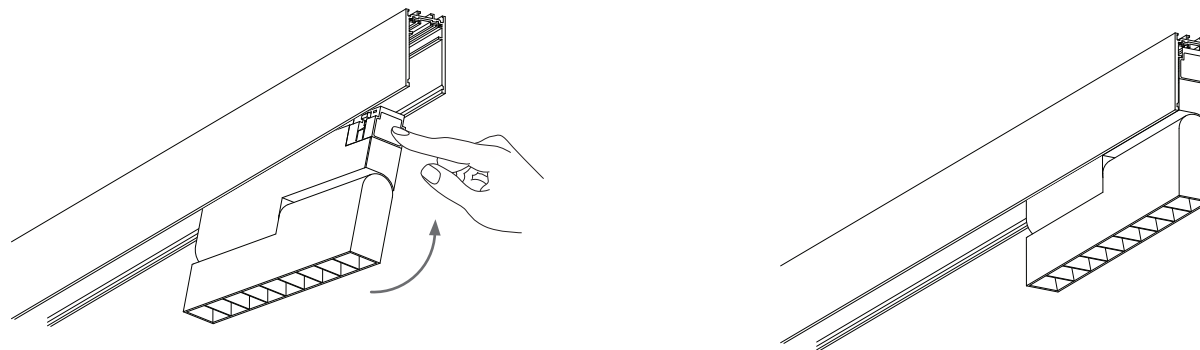

Завершение установки

Нажмите на кнопку и вставьте светильник до щелчка