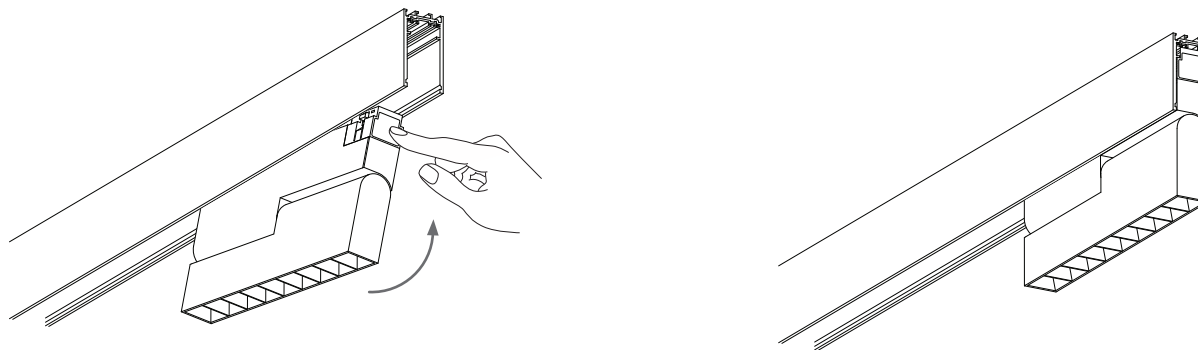

Технические характеристики

Источник света
Подключение
Угол света
Степень защиты

2700K 595lm 10W CRI90
48V
36° wide
IP40

Установка

Установка светильника
осуществляется
при выключенной
электрической сети

Завершение установки

Нажмите на кнопку
и вставьте светильник до щелчка

Технические характеристики

Источник света
Подключение
Угол света
Степень защиты

3000K 620lm 10W CRI90
48V
36° wide
IP40

Установка

Установка светильника осуществляется при выключенной электрической сети

Завершение установки

Нажмите на кнопку и вставьте светильник до щелчка

Технические характеристики

Источник света
Подключение
Угол света
Степень защиты

4000K 795lm 10W CRI90
48V
36° wide
IP40

Установка

Установка светильника осуществляется при выключенной электрической сети