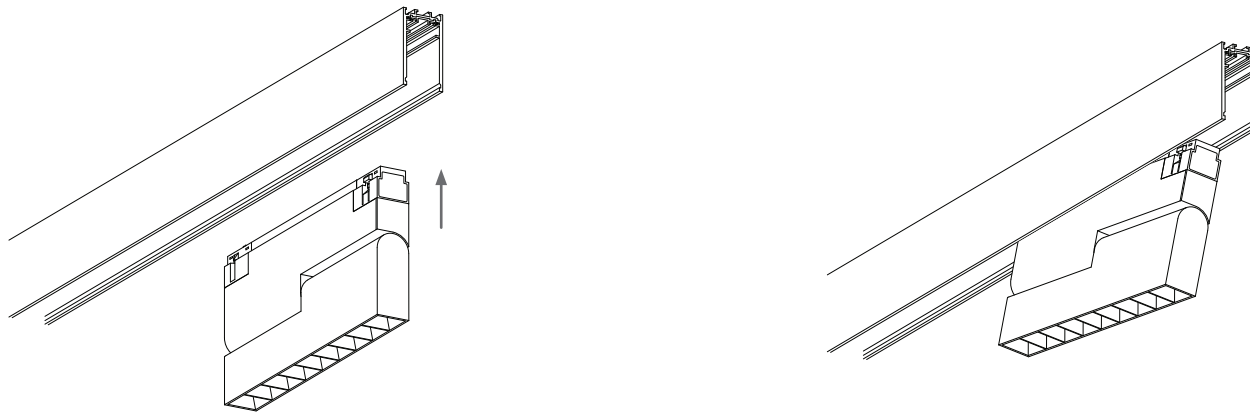

Нажмите на кнопку
и вставьте светильник до щелчка

Технические характеристики

Источник света
Подключение
Угол света
Степень защиты

3000K 620lm 10W CRI90
48V
36° wide
IP40

Установка

Установка светильника осуществляется при выключенной электрической сети

Завершение установки

Нажмите на кнопку и вставьте светильник до щелчка

Технические характеристики

Источник света
Подключение
Угол света
Степень защиты

4000K 795lm 10W CRI90
48V
36° wide
IP40

Установка

Установка светильника осуществляется при выключенной электрической сети