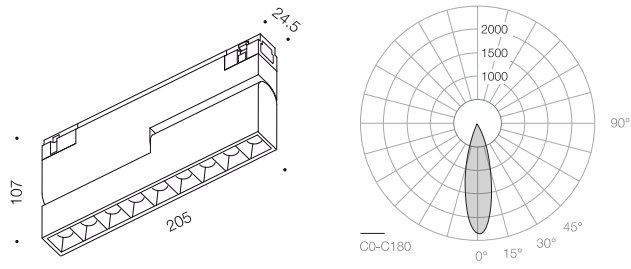

Технические характеристики

Источник света
Подключение
Угол света
Степень защиты

2700K 595lm 10W CRI90
48V
36° wide
IP40

Установка

Установка светильника
осуществляется
при выключенной
электрической сети

Завершение установки

Нажмите на кнопку
и вставьте светильник до щелчка

Технические характеристики

Источник света
Подключение
Угол света
Степень защиты

3000K 620lm 10W CRI90
48V
36° wide
IP40

Установка

Установка светильника осуществляется при выключенной электрической сети

Завершение установки

Нажмите на кнопку и вставьте светильник до щелчка

Технические характеристики

Источник света
Подключение
Угол света
Степень защиты

4000K 795lm 10W CRI90
48V
36° wide
IP40

Установка

Установка светильника осуществляется при выключенной электрической сети