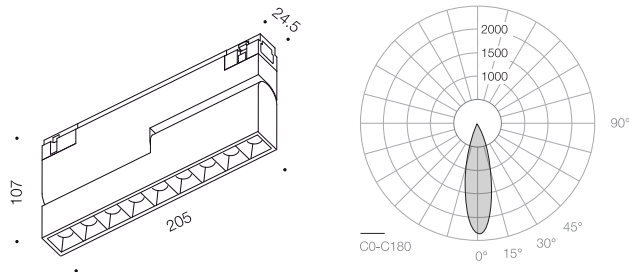

Технические характеристики

Источник света
Подключение
Угол света
Степень защиты

2700K 595lm 10W CRI90
48V
36° wide
IP40

Установка

Установка светильника
осуществляется
при выключенной
электрической сети

Завершение установки

Нажмите на кнопку
и вставьте светильник до щелчка

Технические характеристики

Источник света
Подключение
Угол света
Степень защиты

3000K 620lm 10W CRI90
48V
36° wide
IP40

Установка

Установка светильника осуществляется при выключенной электрической сети

Завершение установки

Нажмите на кнопку и вставьте светильник до щелчка

Технические характеристики

Источник света
Подключение
Угол света
Степень защиты

4000K 795lm 10W CRI90
48V
36° wide
IP40

Установка

Установка светильника осуществляется при выключенной электрической сети