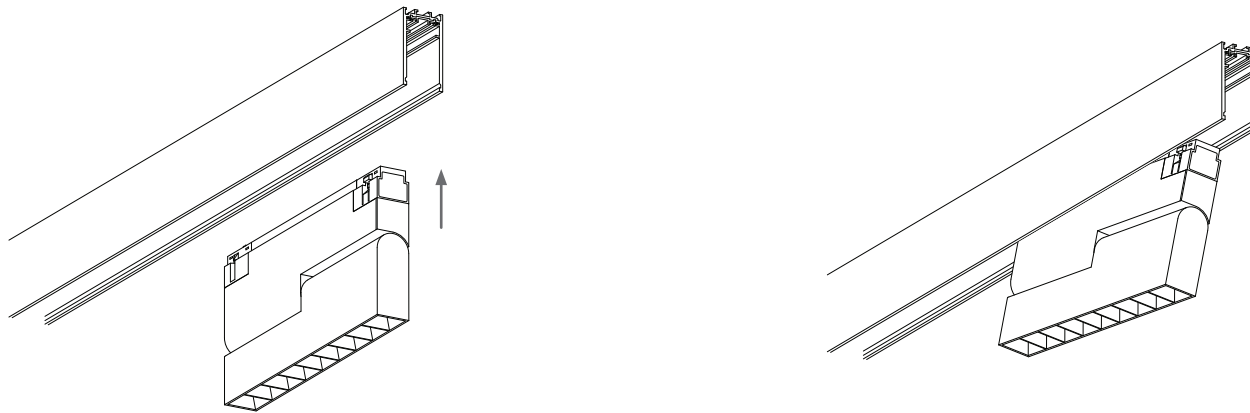

Технические характеристики

Источник света
Подключение
Угол света
Степень защиты

2700K 595lm 10W CRI90
48V
36° wide
IP40

Установка

Установка светильника
осуществляется
при выключенной
электрической сети

Завершение установки

Нажмите на кнопку
и вставьте светильник до щелчка

Технические характеристики

Источник света
Подключение
Угол света
Степень защиты

3000K 620lm 10W CRI90
48V
36° wide
IP40

Установка

Установка светильника осуществляется при выключенной электрической сети

Завершение установки

Нажмите на кнопку и вставьте светильник до щелчка

Технические характеристики

Источник света
Подключение
Угол света
Степень защиты

4000K 795lm 10W CRI90
48V
36° wide
IP40

Установка

Установка светильника осуществляется при выключенной электрической сети