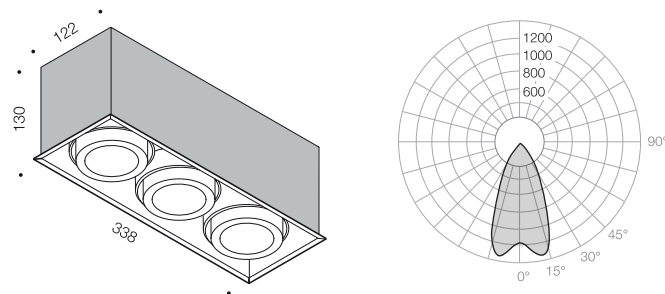

### Технические характеристики

Источник света LED	CCT 3000K CRI80 3510lm
Потребляемая мощность	45W 220V
Угол света	50°
Степень защиты	IP40
Регулировка яркости	опционально