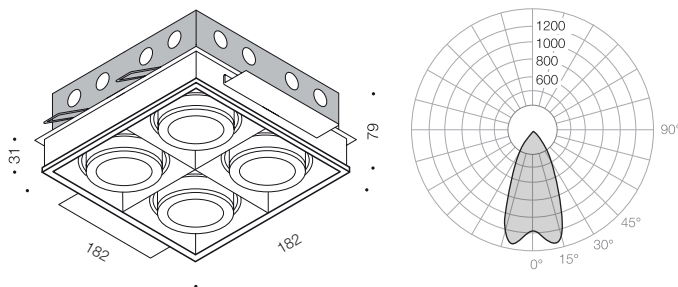

Технические характеристики

Источник света LED	CCT 3000K CRI80 2270lm
Потребляемая мощность	44W 220V
Угол света	50°
Степень защиты	IP40
Регулировка яркости	опционально

Подготовка к установке

Установка светильника осуществляется при выключенной электрической сети