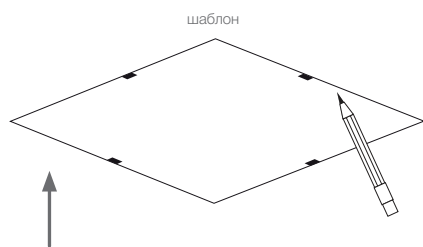

Технические характеристики

Источник света LED	CCT 3000K CRI80 2270lm
Потребляемая мощность	44W 220V
Угол света	50°
Степень защиты	IP40
Регулировка яркости	опционально

Подготовка к установке

Установка светильника осуществляется при выключенной электрической сети