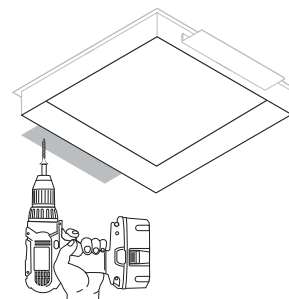

Технические характеристики

Источник света LED	CCT 3000K CRI80 2270lm
Потребляемая мощность	44W 220V
Угол света	50°
Степень защиты	IP40
Регулировка яркости	опционально

Подготовка к установке

Установка светильника осуществляется при выключенной электрической сети

Установка монтажной рамки и отделочные работы

Подключение и завершение установки