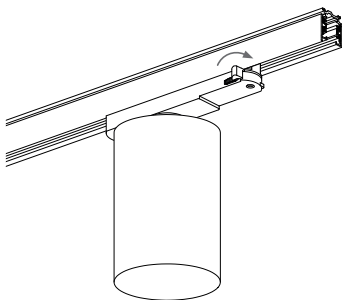

ETR LOCUS 3030 30°

30Вт 2760лм 3000К
30° IP40 220В DIM 220

1 Установка

! Установка светильника осуществляется при выключенной электрической сети

2

3

Выбор фазы

Поверните регулятор для выбора фазы светильника
Номер фазы отображается на корпусе адаптера.

- 1 - светильник включен
- 2 / 3 - для раздельного вкл/выкл
- 0 - светильник выключен