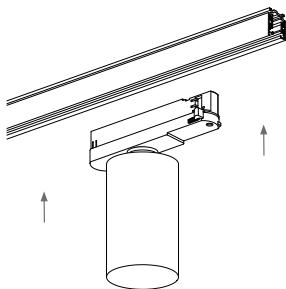

1 Установка

! Установка светильника осуществляется при выключенной электрической сети