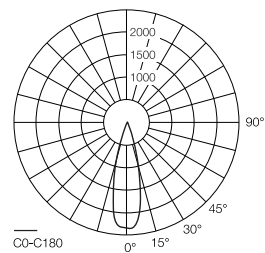

## ETR LOCUS 1830 30°

18Вт 1420лм 3000К  
30° IP40 220В DIM 220