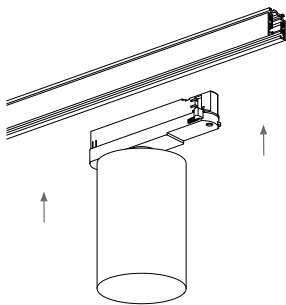

1 Установка

! Установка светильника осуществляется при выключенной электрической сети