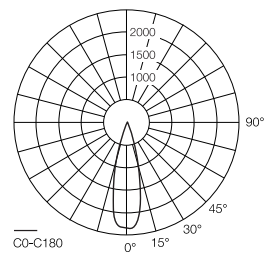

ETR LOCUS 3030 30°

30Вт 2760лм 3000К
30° IP40 220В DIM 220