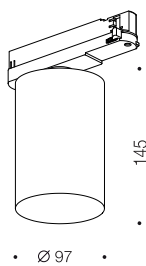

ETR LOCUS 3030 30°

30Вт 2760лм 3000К
30° IP40 220В DIM 220