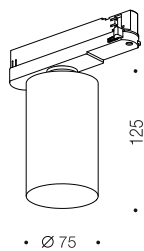

ЦЕНТРСВЕТ

ETR LOCUS 1830 30°

18Вт 1420лм 3000К
30° IP40 220В DIM 220