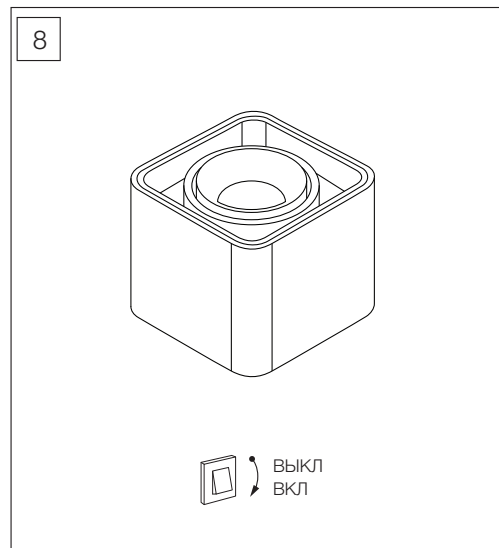

! УСТАНОВКА СВЕТИЛЬНИКА ОСУЩЕСТВЛЯЕТСЯ ПРИ ВЫКЛЮЧЕННОЙ ЭЛЕКТРИЧЕСКОЙ СЕТИ.