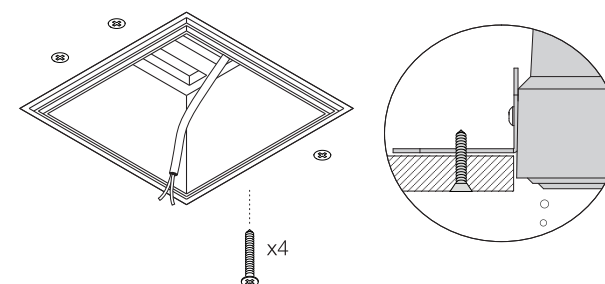

Технические характеристики

Источник света LED	CCT 2700K CRI90 1080lm
Потребляемая мощность	15W 220V
Угол света	32°
Степень защиты	IP40
Регулировка яркости	TRIAC 220

Подготовка к установке

Установка светильника осуществляется при выключенной электрической сети

Подключение и установка

Завершение установки

Технические характеристики

Источник света LED	CCT 2700K CRI90 2160lm
Потребляемая мощность	30W 220V
Угол света	32°
Степень защиты	IP40
Регулировка яркости	TRIAC 220