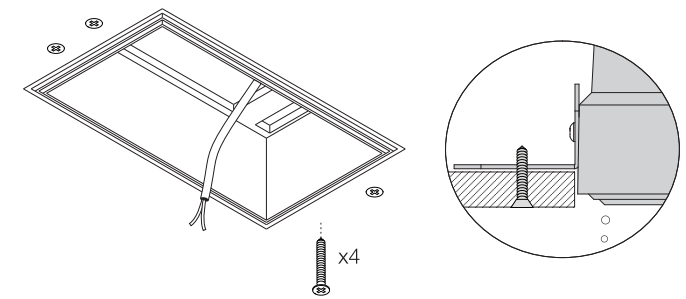

Подключение и установка