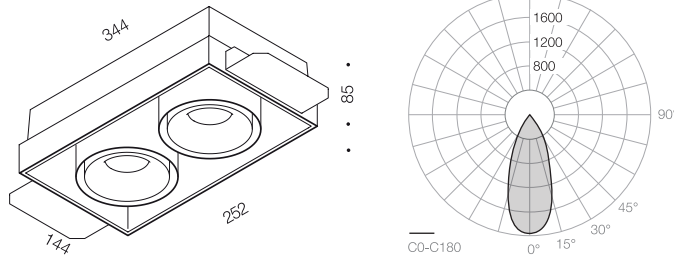

Технические характеристики

Источник света LED	CCT 2700K CRI90 1080lm
Потребляемая мощность	15W 220V
Угол света	32°
Степень защиты	IP40
Регулировка яркости	TRIAC 220

Подготовка к установке

Установка светильника осуществляется при выключенной электрической сети

Подключение и установка

Завершение установки

Технические характеристики

Источник света LED	CCT 2700K CRI90 2160lm
Потребляемая мощность	30W 220V
Угол света	32°
Степень защиты	IP40
Регулировка яркости	TRIAC 220