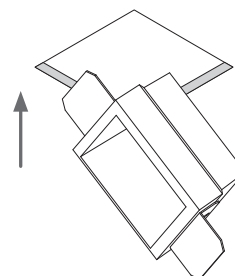

Технические характеристики

Источник света LED	CCT 2700K CRI90 1080lm
Потребляемая мощность	15W 220V
Угол света	32°
Степень защиты	IP40
Регулировка яркости	TRIAC 220

Подготовка к установке

Установка светильника осуществляется при выключенной электрической сети

Подключение и установка

Завершение установки

Технические характеристики

Источник света LED	CCT 2700K CRI90 2160lm
Потребляемая мощность	30W 220V
Угол света	32°
Степень защиты	IP40
Регулировка яркости	TRIAC 220