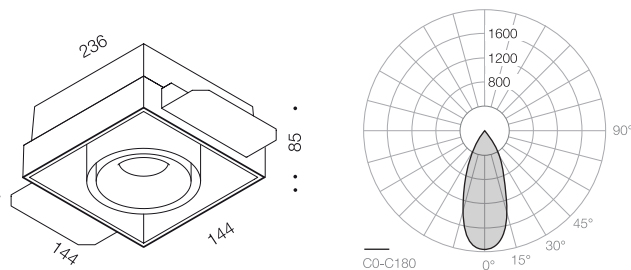

Технические характеристики

Источник света LED	CCT 2700K CRI90 1080lm
Потребляемая мощность	15W 220V
Угол света	32°
Степень защиты	IP40
Регулировка яркости	TRIAC 220

Подготовка к установке

Установка светильника осуществляется при выключенной электрической сети

Подключение и установка

Завершение установки

Технические характеристики

Источник света LED	CCT 2700K CRI90 2160lm
Потребляемая мощность	30W 220V
Угол света	32°
Степень защиты	IP40
Регулировка яркости	TRIAC 220