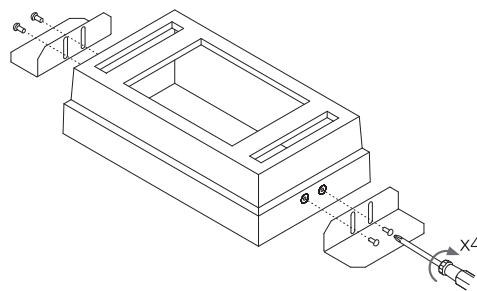

Подключение и установка