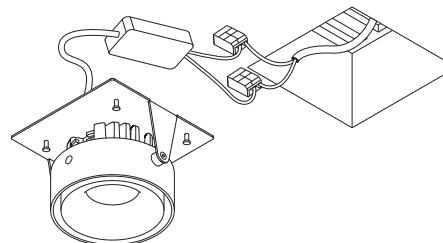

Технические характеристики

Источник света LED	CCT 2700K CRI90 1080lm
Потребляемая мощность	15W 220V
Угол света	32°
Степень защиты	IP40
Регулировка яркости	TRIAC 220

Подготовка к установке

Установка светильника осуществляется при выключенной электрической сети

Подключение и установка

Завершение установки

Технические характеристики

Источник света LED	CCT 2700K CRI90 2160lm
Потребляемая мощность	30W 220V
Угол света	32°
Степень защиты	IP40
Регулировка яркости	TRIAC 220