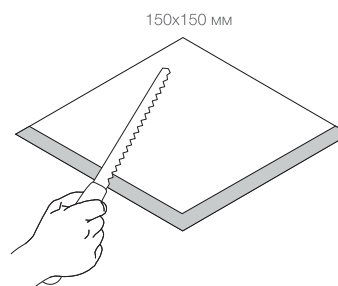

Технические характеристики

Источник света LED	CCT 2700K CRI90 1080lm
Потребляемая мощность	15W 220V
Угол света	32°
Степень защиты	IP40
Регулировка яркости	TRIAC 220

Подготовка к установке

Установка светильника осуществляется при выключенной электрической сети

Подключение и установка

Завершение установки

Технические характеристики

Источник света LED	CCT 2700K CRI90 2160lm
Потребляемая мощность	30W 220V
Угол света	32°
Степень защиты	IP40
Регулировка яркости	TRIAC 220