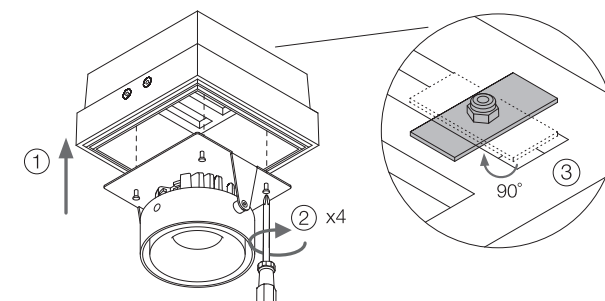

Технические характеристики

Источник света LED	CCT 2700K CRI90 1080lm
Потребляемая мощность	15W 220V
Угол света	32°
Степень защиты	IP40
Регулировка яркости	TRIAC 220

Подготовка к установке

Установка светильника осуществляется при выключенной электрической сети

Подключение и установка

Завершение установки

Технические характеристики

Источник света LED	CCT 2700K CRI90 2160lm
Потребляемая мощность	30W 220V
Угол света	32°
Степень защиты	IP40
Регулировка яркости	TRIAC 220