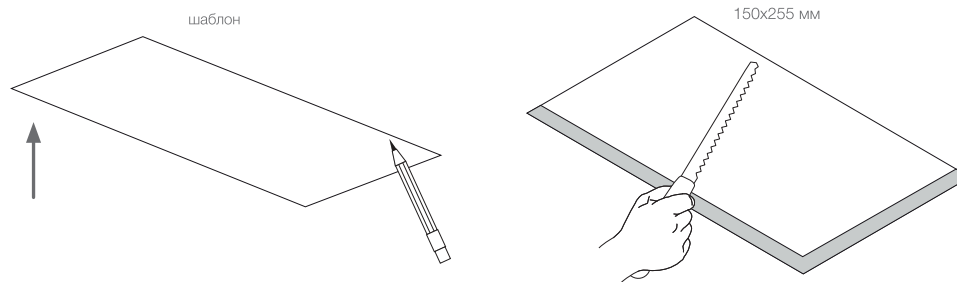

Подготовка к установке

Установка светильника осуществляется при выключенной электрической сети