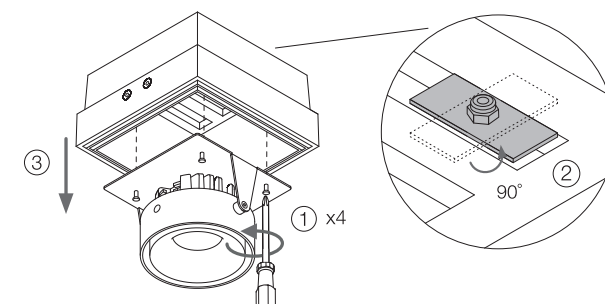

Технические характеристики

Источник света LED	CCT 2700K CRI90 1080lm
Потребляемая мощность	15W 220V
Угол света	32°
Степень защиты	IP40
Регулировка яркости	TRIAC 220

Подготовка к установке

Установка светильника осуществляется при выключенной электрической сети

Подключение и установка

Завершение установки

Технические характеристики

Источник света LED	CCT 2700K CRI90 2160lm
Потребляемая мощность	30W 220V
Угол света	32°
Степень защиты	IP40
Регулировка яркости	TRIAC 220