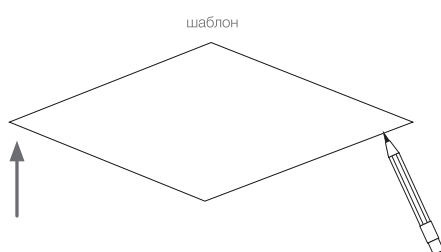

Технические характеристики

Источник света LED	CCT 2700K CRI90 1080lm
Потребляемая мощность	15W 220V
Угол света	32°
Степень защиты	IP40
Регулировка яркости	TRIAC 220

Подготовка к установке

Установка светильника осуществляется при выключенной электрической сети

Подключение и установка

Завершение установки

Технические характеристики

Источник света LED	CCT 2700K CRI90 2160lm
Потребляемая мощность	30W 220V
Угол света	32°
Степень защиты	IP40
Регулировка яркости	TRIAC 220