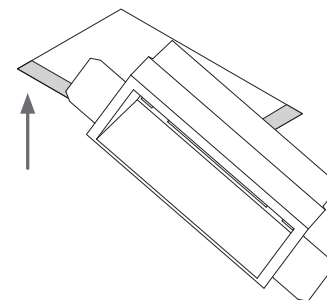

Подключение и установка