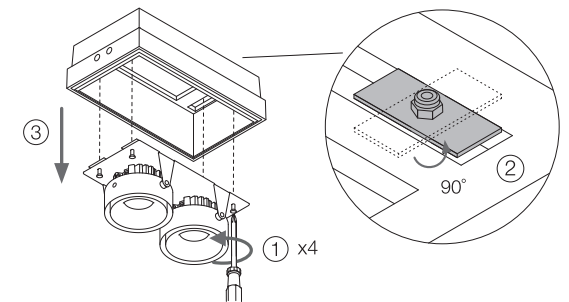

Подготовка к установке

Установка светильника осуществляется при выключенной электрической сети