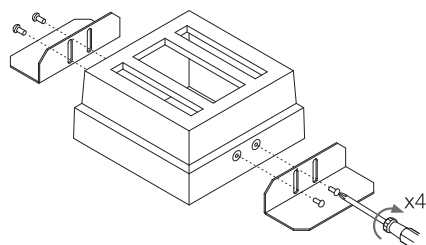

Технические характеристики

Источник света LED	CCT 2700K CRI90 1080lm
Потребляемая мощность	15W 220V
Угол света	32°
Степень защиты	IP40
Регулировка яркости	TRIAC 220

Подготовка к установке

Установка светильника осуществляется при выключенной электрической сети

Подключение и установка

Завершение установки

Технические характеристики

Источник света LED	CCT 2700K CRI90 2160lm
Потребляемая мощность	30W 220V
Угол света	32°
Степень защиты	IP40
Регулировка яркости	TRIAC 220