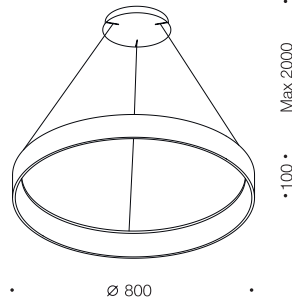

ЦЕНТРСВЕТ

BINGO 80 9530

95Вт 6220лм 3000К
120° IP40 220В

ЦЕНТРСВЕТ

BINGO 130 16530

165Вт 8020лм 3000К
120° IP40 220В