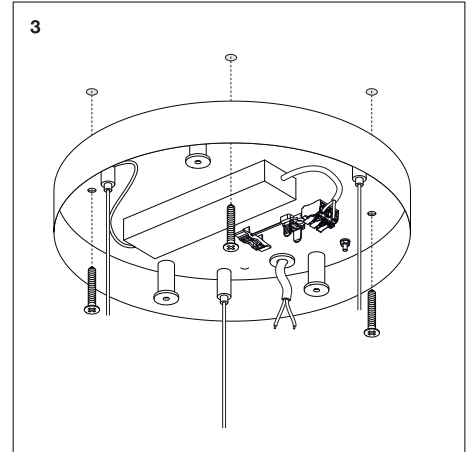

ЦЕНТРСВЕТ

BINGO 80 9530

95Вт 6220лм 3000К
120° IP40 220В

ЦЕНТРСВЕТ

BINGO 130 16530

165Вт 8020лм 3000К
120° IP40 220В