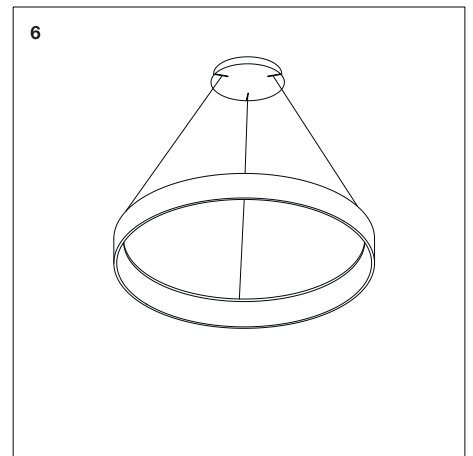

ЦЕНТРСВЕТ

BINGO 80 9530

95Вт 6220лм 3000К
120° IP40 220В

ЦЕНТРСВЕТ

BINGO 130 16530

165Вт 8020лм 3000К
120° IP40 220В