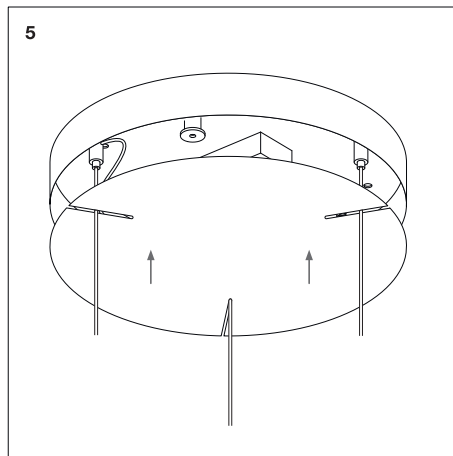

ЦЕНТРСВЕТ

BINGO 80 9530

95Вт 6220лм 3000К
120° IP40 220В

ЦЕНТРСВЕТ

BINGO 130 16530

165Вт 8020лм 3000К
120° IP40 220В