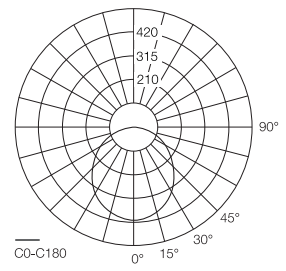

ЦЕНТРСВЕТ

BINGO 80 9530

95Вт 6220лм 3000К
120° IP40 220В

ЦЕНТРСВЕТ

BINGO 130 16530

165Вт 8020лм 3000К
120° IP40 220В