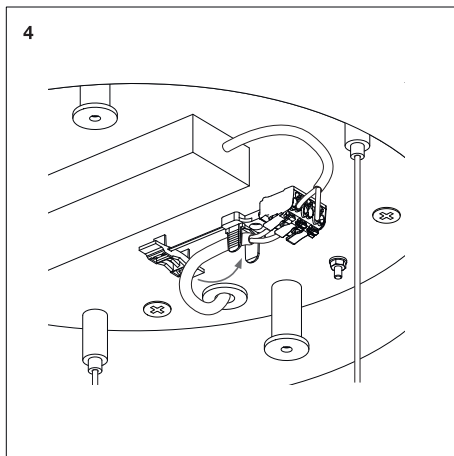

ЦЕНТРСВЕТ

BINGO 80 9530

95Вт 6220лм 3000К
120° IP40 220В

ЦЕНТРСВЕТ

BINGO 130 16530

165Вт 8020лм 3000К
120° IP40 220В