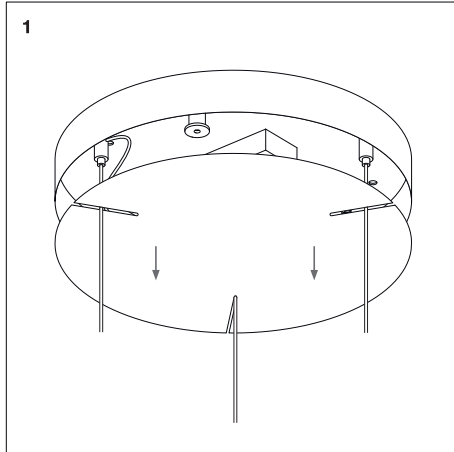

ЦЕНТРСВЕТ

BINGO 80 9530

95Вт 6220лм 3000К
120° IP40 220В

ЦЕНТРСВЕТ

BINGO 130 16530

165Вт 8020лм 3000К
120° IP40 220В