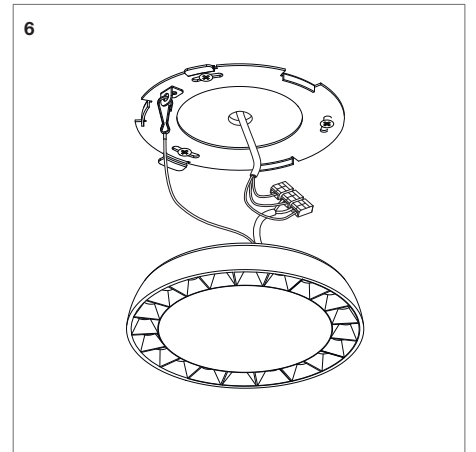

ЦЕНТРСВЕТ

AERO 1530 12°

15Вт 1480лм 3000К
12° IP40 220В DIM 220

AERO 1530 36°

15Вт 1480лм 3000К
36° IP40 220В DIM 220