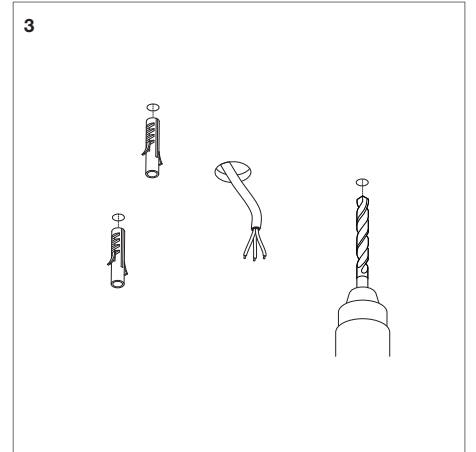

ЦЕНТРСВЕТ

AERO 1530 12°

15Вт 1480лм 3000К
12° IP40 220В DIM 220

AERO 1530 36°

15Вт 1480лм 3000К
36° IP40 220В DIM 220