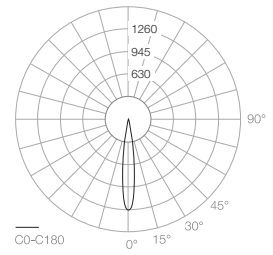

ЦЕНТРСВЕТ

AERO 1530 12°

15Вт 1480лм 3000К
12° IP40 220В DIM 220

AERO 1530 36°

15Вт 1480лм 3000К
36° IP40 220В DIM 220