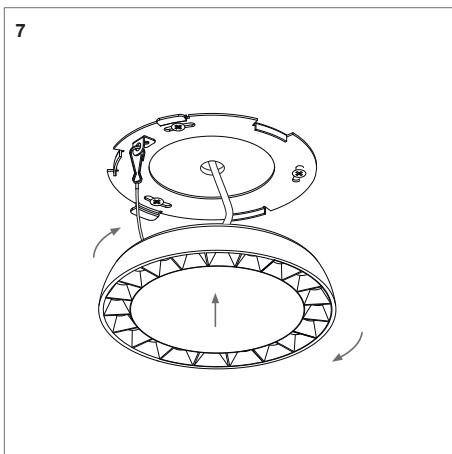

ЦЕНТРСВЕТ

AERO 1530 12°

15Вт 1480лм 3000К
12° IP40 220В DIM 220

AERO 1530 36°

15Вт 1480лм 3000К
36° IP40 220В DIM 220