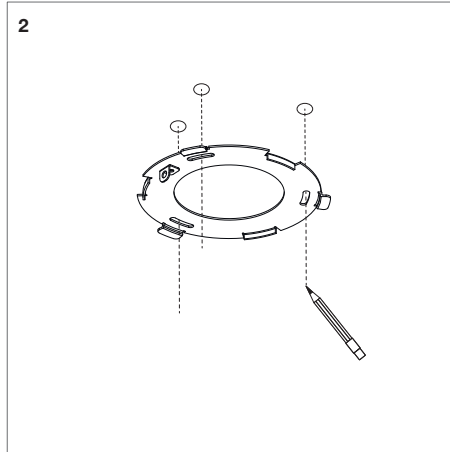

ЦЕНТРСВЕТ

AERO 1530 12°

15Вт 1480лм 3000К
12° IP40 220В DIM 220

AERO 1530 36°

15Вт 1480лм 3000К
36° IP40 220В DIM 220