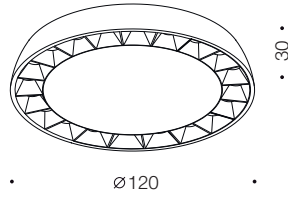

ЦЕНТРСВЕТ

AERO 1530 12°

15Вт 1480лм 3000К
12° IP40 220В DIM 220

AERO 1530 36°

15Вт 1480лм 3000К
36° IP40 220В DIM 220