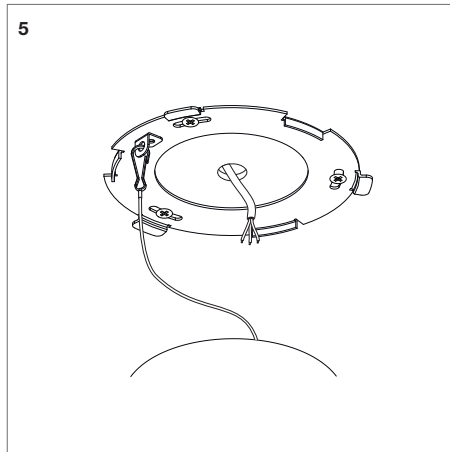

ЦЕНТРСВЕТ

AERO 1530 12°

15Вт 1480лм 3000К
12° IP40 220В DIM 220

AERO 1530 36°

15Вт 1480лм 3000К
36° IP40 220В DIM 220