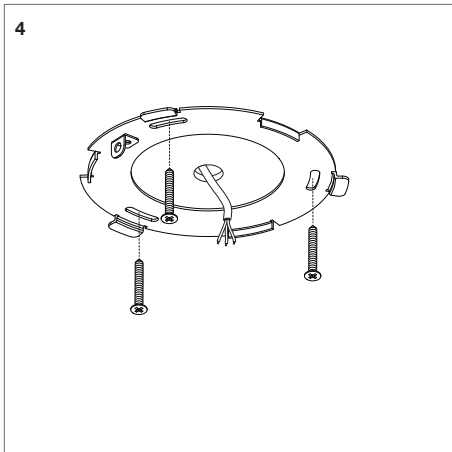

ЦЕНТРСВЕТ

AERO 1530 12°

15Вт 1480лм 3000К
12° IP40 220В DIM 220

AERO 1530 36°

15Вт 1480лм 3000К
36° IP40 220В DIM 220