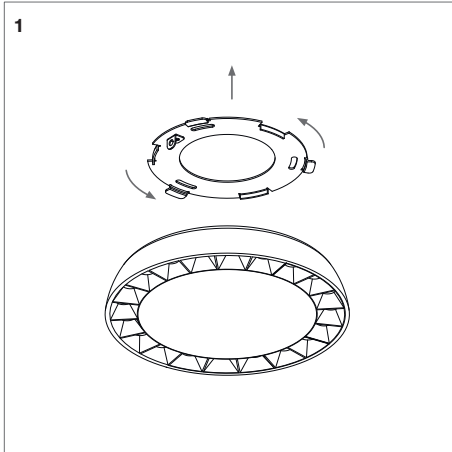

ЦЕНТРСВЕТ

AERO 1530 12°

15Вт 1480лм 3000К
12° IP40 220В DIM 220

AERO 1530 36°

15Вт 1480лм 3000К
36° IP40 220В DIM 220