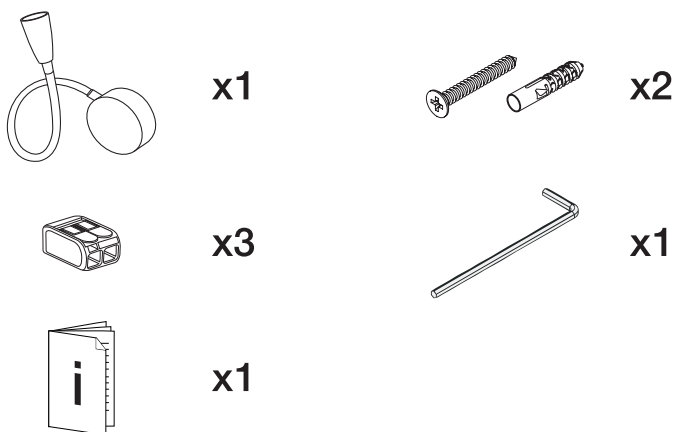

Размеры:

Комплектация:

CENTRSVET | RU

BEED | 0327 40

НАСТЕННЫЙ СВЕТИЛЬНИК

Входящее напряжение	100-240 В
Потребляемая мощность	3 Вт
Угол света	40°
Световой поток	120 лм
Цветовая температура	2700 К
Индекс цветопередачи	CRI 80+
Степень защиты	IP40
Регулировка яркости	отсутствует