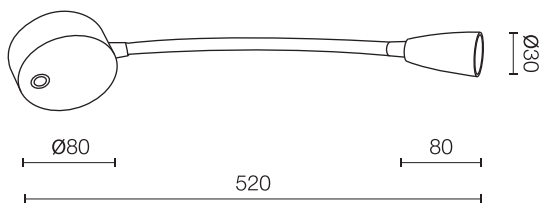

Размеры:

Комплектация:

CENTRSVET | RU

BEED | 0327 40

НАСТЕННЫЙ СВЕТИЛЬНИК

Входящее напряжение	100-240 В
Потребляемая мощность	3 Вт
Угол света	40°
Световой поток	120 лм
Цветовая температура	2700 К
Индекс цветопередачи	CRI 80+
Степень защиты	IP40
Регулировка яркости	отсутствует