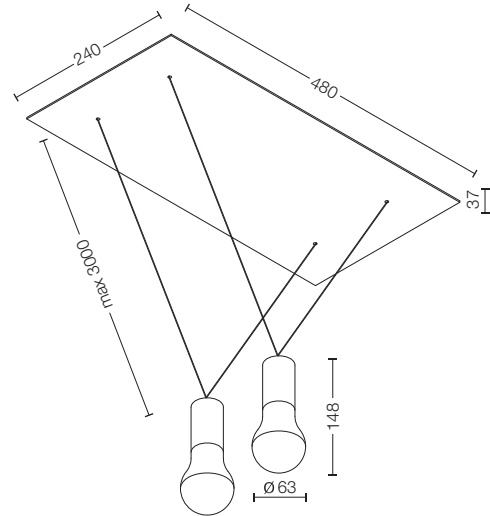

### THE LAMP TWIN | 1227 25

x1

x3

x1

x2

Входящее напряжение	220-240 В
Потребляемая мощность	12 Вт
Угол света	25°
Световой поток	1160 лм
Цветовая температура	2700 К
Индекс цветопередачи	CRI 90
Степень защиты	IP40
Регулировка яркости	отсутствует