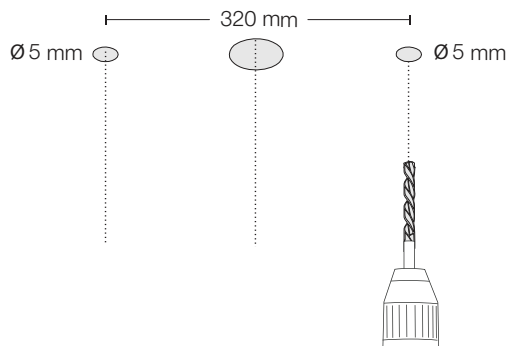

1

УСТАНОВКА СВЕТИЛЬНИКА ОСУЩЕСТВЛЯЕТСЯ ПРИ ВЫКЛЮЧЕННОЙ ЭЛЕКТРИЧЕСКОЙ СЕТИ

2