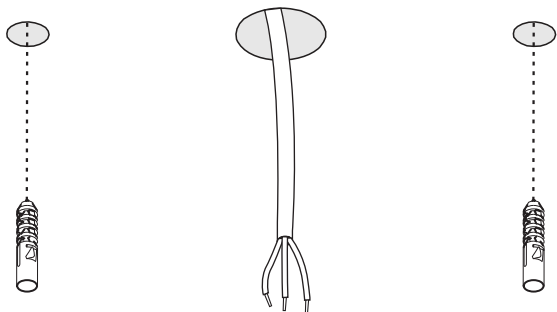

### THE LAMP TWIN | 1227 25

x1

x3

x1

x2

Входящее напряжение	220-240 В
Потребляемая мощность	12 Вт
Угол света	25°
Световой поток	1160 лм
Цветовая температура	2700 К
Индекс цветопередачи	CRI 90
Степень защиты	IP40
Регулировка яркости	отсутствует

**1**

УСТАНОВКА СВЕТИЛЬНИКА ОСУЩЕСТВЛЯЕТСЯ ПРИ ВЫКЛЮЧЕННОЙ ЭЛЕКТРИЧЕСКОЙ СЕТИ

**2****3**