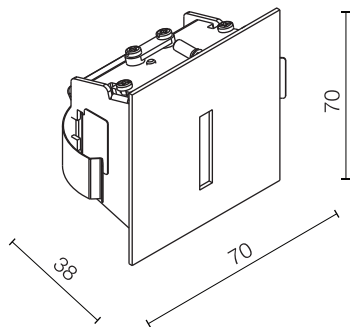

Настенный светильник

SLOT | 0227

Входящее напряжение	100-240 В
Потребляемая мощность	2 Вт
Световой поток	55 лм
Цветовая температура	2700 К
Индекс цветопередачи	CRf 80+
Степень защиты	IP40
Регулировка яркости	отсутствует