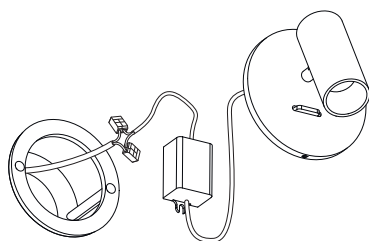

ЦЕНТРСВЕТ

LOCUS NIGHT RND R 0230 50°

2Вт 180лм 3000К
50° IP40 220В

1 Установка в бетон и гипсокартон

2

3

4

5

6

7

! Установка светильника осуществляется при выключенной электрической сети

8

9