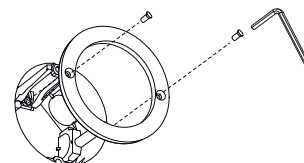

ЦЕНТРСВЕТ

LOCUS NIGHT RND R 0230 50°

2Вт 180лм 3000К
50° IP40 220В

1 Установка в бетон и гипсокартон

2

3

4

5

6

! Установка светильника осуществляется при выключенной электрической сети

8

9