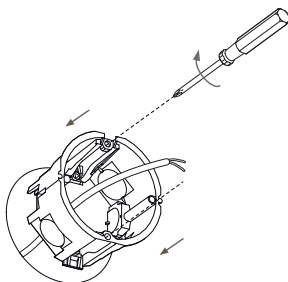

ЦЕНТРСВЕТ

LOCUS NIGHT RND R 0230 50°

2Вт 180лм 3000К
50° IP40 220В

1 Установка в бетон и гипсокартон

2

3

4

5