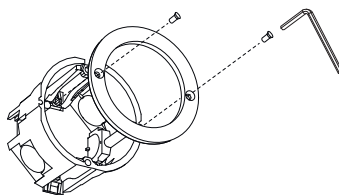

ЦЕНТРСВЕТ

LOCUS NIGHT RND R 0230 50°

2Вт 180лм 3000К
50° IP40 220В

1 Установка в бетон и гипсокартон

2

3

4

5