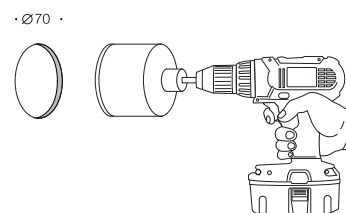

ЦЕНТРСВЕТ

LOCUS NIGHT RND R 0230 50°

2Вт 180лм 3000К
50° IP40 220В

1 Установка в бетон и гипсокартон

2

3

4

5