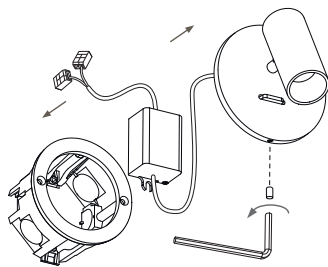

ЦЕНТРСВЕТ

LOCUS NIGHT RND R 0230 50°

2Вт 180лм 3000К
50° IP40 220В

1 Установка в бетон и гипсокартон

2

3

4

5