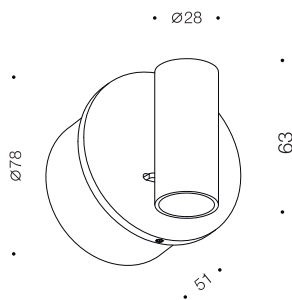

ЦЕНТРСВЕТ

LOCUS NIGHT RND R 0230 50°

2Вт 180лм 3000К
50° IP40 220В

1 Установка в бетон и гипсокартон

2

3

4

5