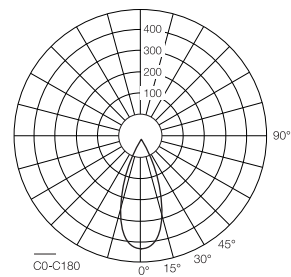

ЦЕНТРСВЕТ

LOCUS NIGHT RND R 0230 50°

2Вт 180лм 3000К
50° IP40 220В

1 Установка в бетон и гипсокартон

2

3

4

5