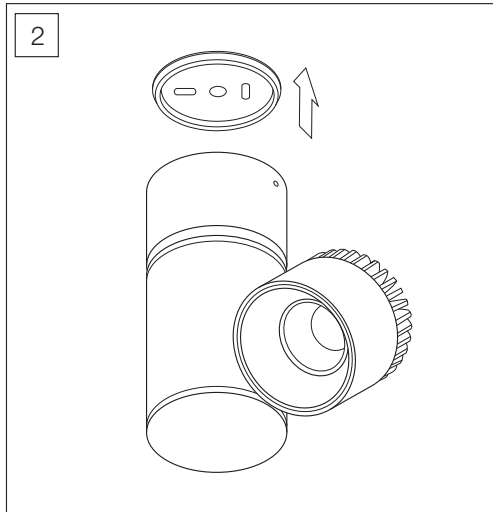

Производитель не несет ответственности за ущерб, нанесенный в результате неправильного использования светильника или использования его не по назначению.

GUBI

ИНСТРУКЦИЯ ПО УСТАНОВКЕ

Входящее напряжение	100-240 В
Потребляемая мощность	7 Вт
Угол света	40°
Световой поток	540 лм
Цветовая температура	3000 К
Индекс цветопередачи	CRI 80+
Степень защиты	IP40
Регулировка яркости	нет