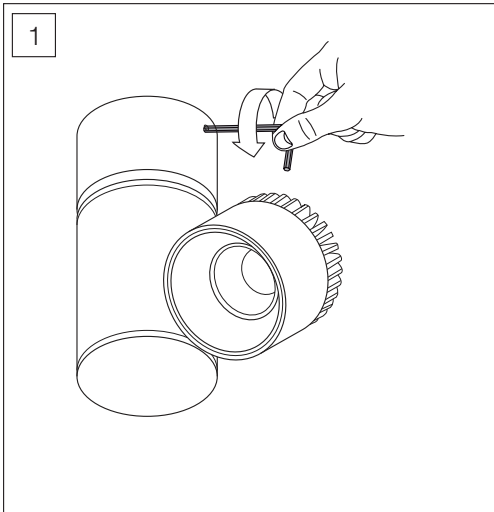

Производитель не несет ответственности за ущерб, нанесенный в результате неправильного использования светильника или использования его не по назначению.

GUBI

ИНСТРУКЦИЯ ПО УСТАНОВКЕ

Входящее напряжение	100-240 В
Потребляемая мощность	7 Вт
Угол света	40°
Световой поток	540 лм
Цветовая температура	3000 К
Индекс цветопередачи	CRI 80+
Степень защиты	IP40
Регулировка яркости	нет