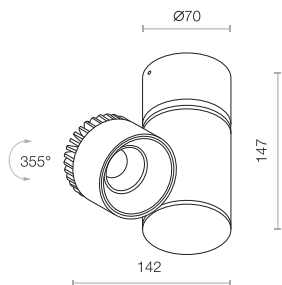

Производитель не несет ответственности за ущерб, нанесенный в результате неправильного использования светильника или использования его не по назначению.

GUBI

ИНСТРУКЦИЯ ПО УСТАНОВКЕ

Входящее напряжение	100-240 В
Потребляемая мощность	7 Вт
Угол света	40°
Световой поток	540 лм
Цветовая температура	3000 К
Индекс цветопередачи	CRI 80+
Степень защиты	IP40
Регулировка яркости	нет