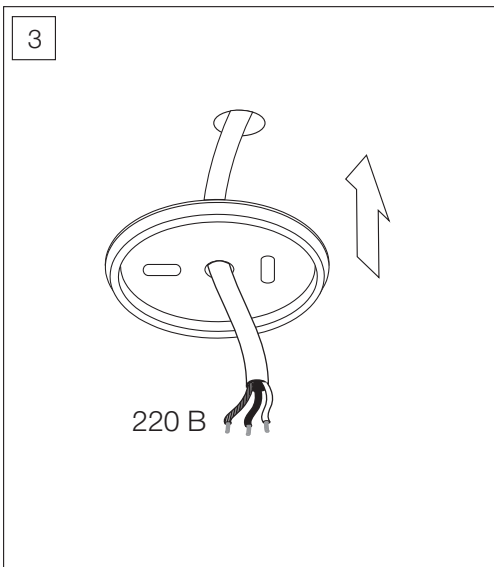

Производитель не несет ответственности за ущерб, нанесенный в результате неправильного использования светильника или использования его не по назначению.

GUBI

ИНСТРУКЦИЯ ПО УСТАНОВКЕ

Входящее напряжение	100-240 В
Потребляемая мощность	7 Вт
Угол света	40°
Световой поток	540 лм
Цветовая температура	3000 К
Индекс цветопередачи	CRI 80+
Степень защиты	IP40
Регулировка яркости	нет