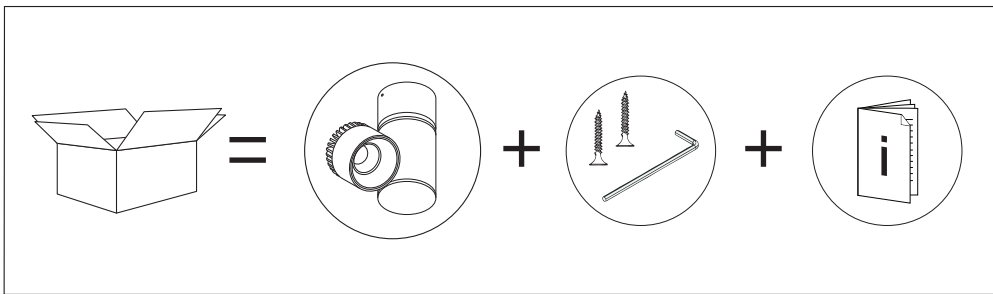

Производитель не несет ответственности за ущерб, нанесенный в результате неправильного использования светильника или использования его не по назначению.

GUBI

ИНСТРУКЦИЯ ПО УСТАНОВКЕ

Входящее напряжение	100-240 В
Потребляемая мощность	7 Вт
Угол света	40°
Световой поток	540 лм
Цветовая температура	3000 К
Индекс цветопередачи	CRI 80+
Степень защиты	IP40
Регулировка яркости	нет