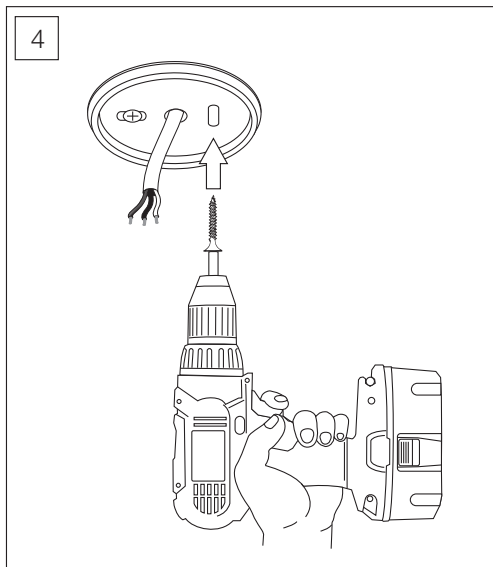

МЕРЫ ПРЕДОСТОРОЖНОСТИ

Подключение светильника должен осуществляться квалифицированными специалистами с соблюдением всех прилагаемых инструкций и действующих норм по проведению электромонтажных работ.

Установка светильника осуществляется при выключенной электрической сети.

Производитель не несет ответственности за ущерб, нанесенный в результате неправильного использования светильника или использования его не по назначению.

GUBI

ИНСТРУКЦИЯ ПО УСТАНОВКЕ

Входящее напряжение	100-240 В
Потребляемая мощность	7 Вт
Угол света	40°
Световой поток	540 лм
Цветовая температура	3000 К
Индекс цветопередачи	CRI 80+
Степень защиты	IP40
Регулировка яркости	нет