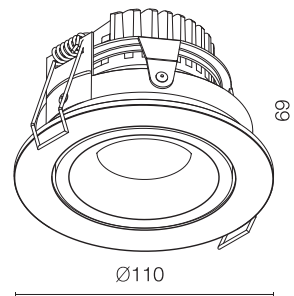

x1

шаблон

x1

x1

x1

x2

Светодиодный светильник

GIRA | 1530 50

Входящее напряжение	100-240 В
Потребляемая мощность	15 Вт
Угол света	50°
Световой поток	935 лм
Цветовая температура	3000 К
Индекс цветопередачи	CRI 90+
Степень защиты	IP40
Регулировка яркости	опционально