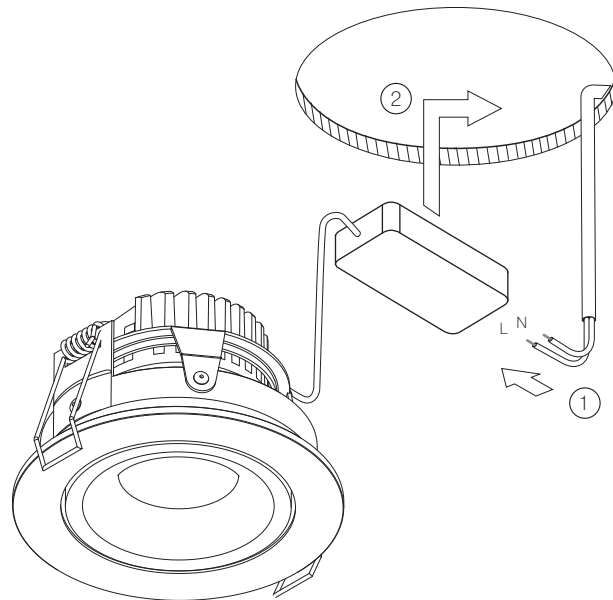

Входящее напряжение	100-240 В
Потребляемая мощность	15 Вт
Угол света	50°
Световой поток	935 лм
Цветовая температура	3000 К
Индекс цветопередачи	CRI 90+
Степень защиты	IP40
Регулировка яркости	опционально

1

шаблон

УСТАНОВКА СВЕТИЛЬНИКА ОСУЩЕСТВЛЯЕТСЯ ПРИ ВЫКЛЮЧЕННОЙ ЭЛЕКТРИЧЕСКОЙ СЕТИ

2

Ø100

**3**

4

5