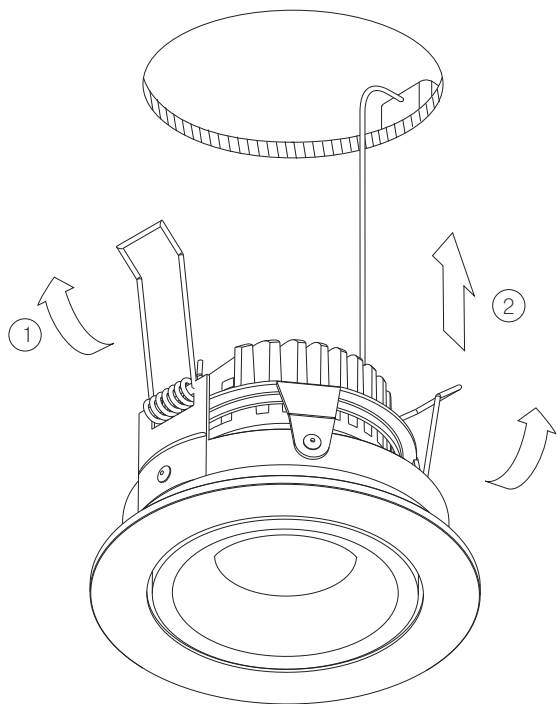

Входящее напряжение	100-240 В
Потребляемая мощность	15 Вт
Угол света	50°
Световой поток	935 лм
Цветовая температура	3000 К
Индекс цветопередачи	CRI 90+
Степень защиты	IP40
Регулировка яркости	опционально

1

шаблон

УСТАНОВКА СВЕТИЛЬНИКА ОСУЩЕСТВЛЯЕТСЯ ПРИ ВЫКЛЮЧЕННОЙ ЭЛЕКТРИЧЕСКОЙ СЕТИ

2

Ø100

**3**

4

5