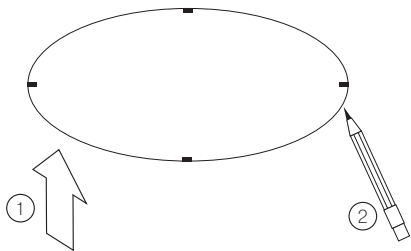

1

шаблон

УСТАНОВКА СВЕТИЛЬНИКА ОСУЩЕСТВЛЯЕТСЯ ПРИ ВЫКЛЮЧЕННОЙ ЭЛЕКТРИЧЕСКОЙ СЕТИ

2

Ø100

3